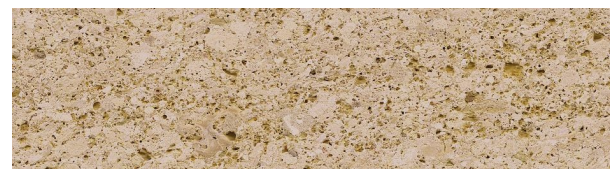

Bianco Lava

SIZES: Natursteinplatte / Zuschnitt, Format auf Anfrage
 COLOR: Weiß, Grau, Beige

Blue Atan

SIZES: Natursteinplatte / Zuschnitt, Format auf Anfrage
 COLOR: Blau, Grau, Braun

Caliza Capri

SIZES: Natursteinplatte / Zuschnitt, Format auf Anfrage
 COLOR: Beige, Grau

Grey Viva

SIZES: Natursteinplatte / Zuschnitt, Format auf Anfrage
 COLOR: Grau, Dunkelgrau

Light Ivona

SIZES: Natursteinplatte / Zuschnitt, Format auf Anfrage
 COLOR: Beige, Grau

Niwala Gold

SIZES: Natursteinplatte / Zuschnitt, Format auf Anfrage
 COLOR: Gold, Beige, Braun