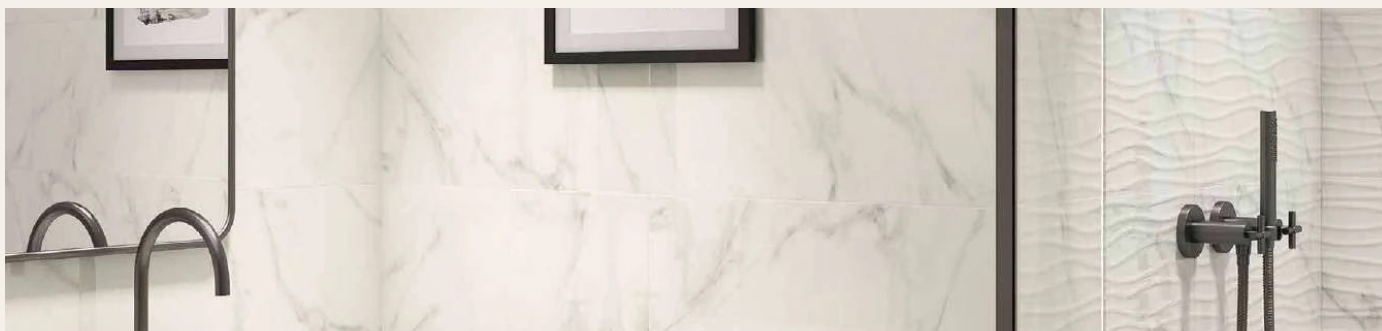

Colección: Irvine

Blanco

FORMATOS: 30x60cm
COLOR: Weiß, Grau
ACABADO: Brillante
USO: Pared
DATOS: -