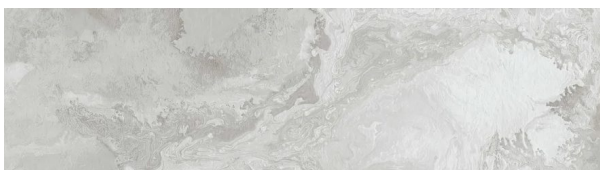

Grey

FORMATOS: 60x120cm
COLOR: Hellgrau, Grau
ACABADO: Pulido
USO: Suelo, Pared
DATOS: Heladas, 13 caras