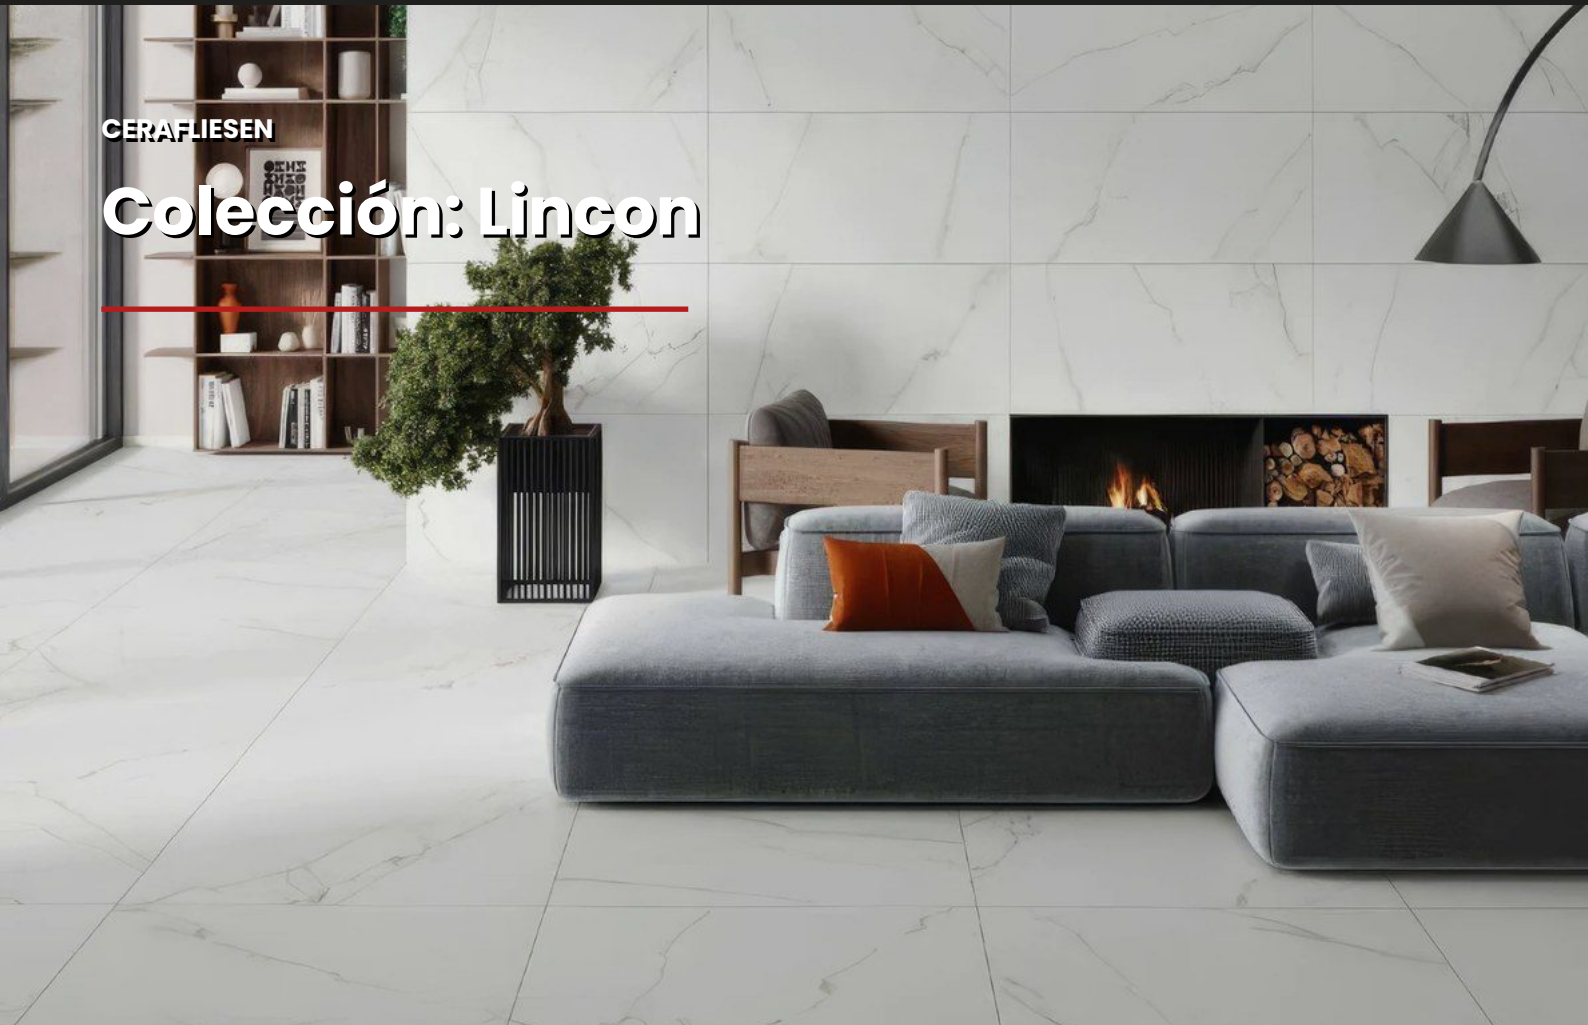

COLOR: Weiß, Grau

ACABADO: Pulido

USO: Suelo, Pared

DATOS: Heladas, 13 caras

CERAFLIESEN

Colección: Lincon

Diseños y versiones

1 materiales