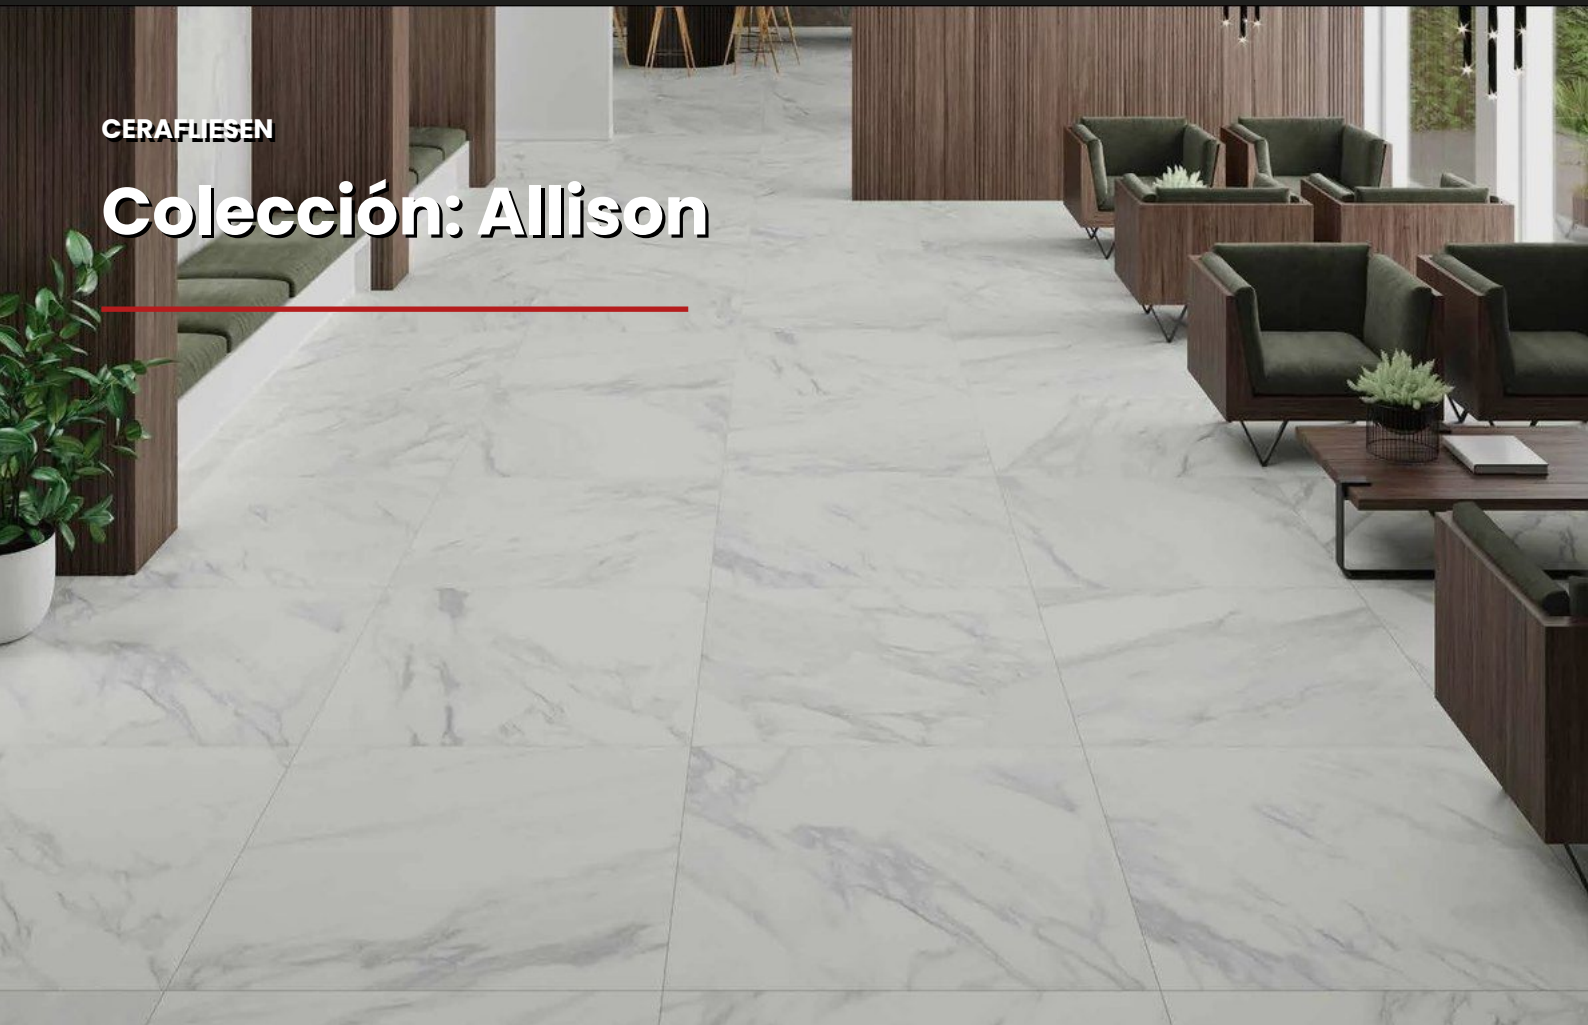

CERAFLEISEN

Colección: Allison

Diseños y versiones

2 materiales