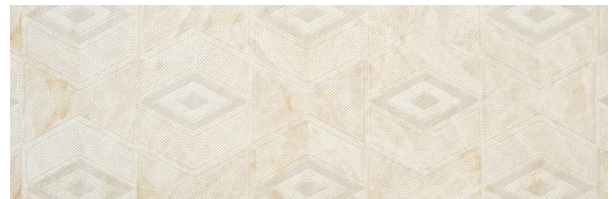

Decor Cream

FORMATOS: 30x60cm

COLOR: Beige

ACABADO: Brillante

USO: Pared

DATOS: 8 caras