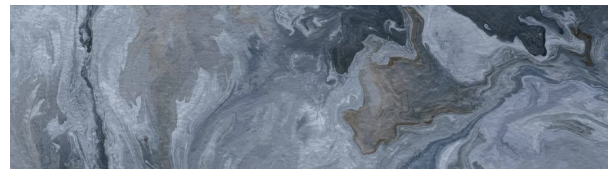

USO: Pared

DATOS: 8 caras

CERAFLIESEN

Colección: Urano

Diseños y versiones

3 materiales

Beige

FORMATOS: 60x120cm
COLOR: Beige
ACABADO: Pulido
USO: Suelo, Pared
DATOS: Heladas, 13 caras