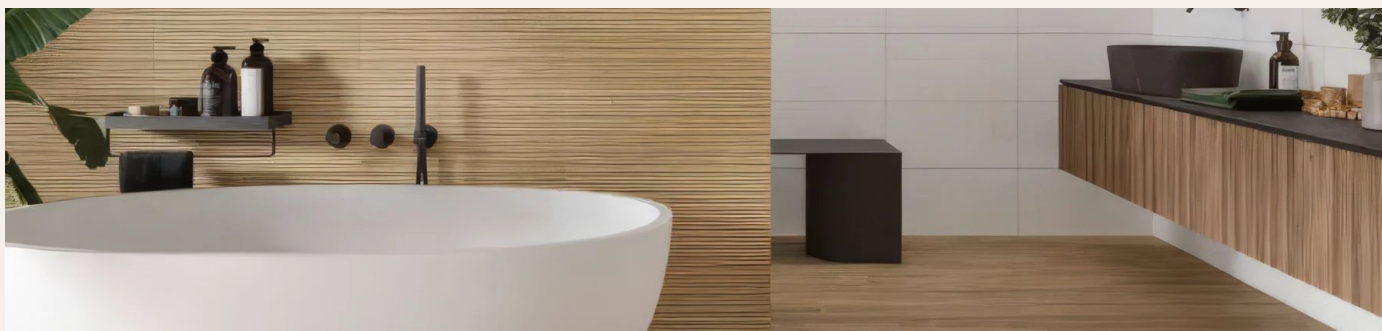

COLOR: Braun

ACABADO: Satinado

USO: Suelo

DATOS: -

Colección: Colton

Caoba

FORMATOS: 23x120cm, 15x90cm
COLOR: Braun
ACABADO: Mate
USO: Suelo, Pared
DATOS: Heladas, R10, 13 caras

Gris