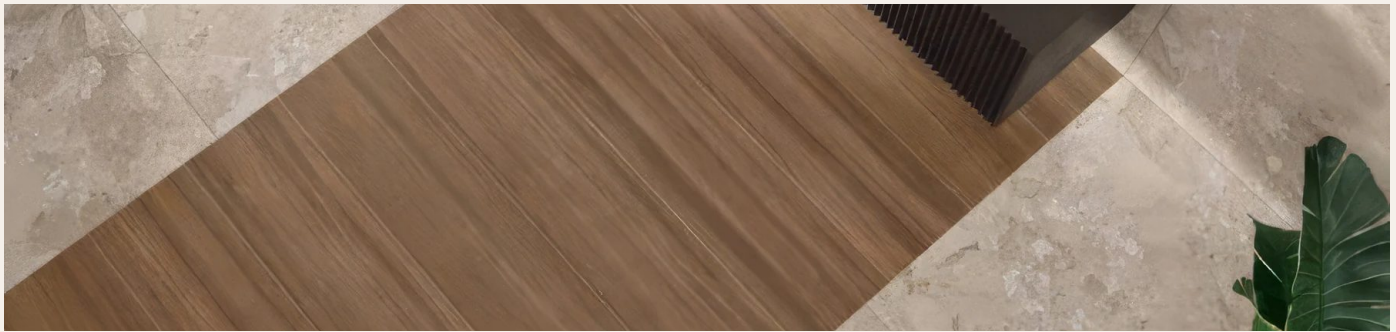

Natural

FORMATOS: 15x90cm
COLOR: Braun
ACABADO: Mate
USO: Suelo, Pared
DATOS: Heladas, 16 caras

Roble

FORMATOS: 15x90cm
COLOR: Braun
ACABADO: Mate
USO: Suelo, Pared
DATOS: Heladas, 16 caras

Colección: Otway