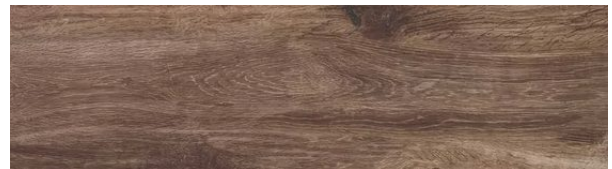

Mocca

FORMATOS: 23x120cm
COLOR: Braun
ACABADO: Mate
USO: Suelo, Pared
DATOS: Heladas, 15 caras