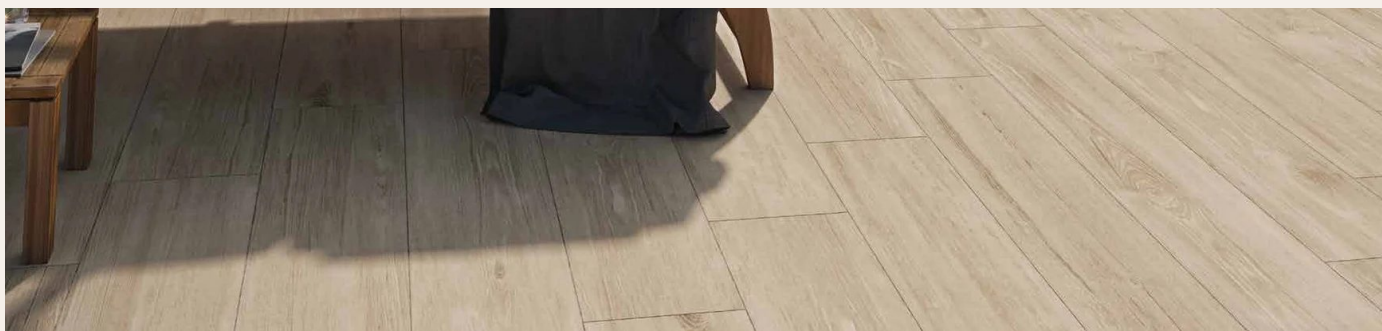

Colección: Vilema

Beige

FORMATOS: 23x120cm, 23x120cm C3
COLOR: Beige
ACABADO: Mate
USO: Suelo, Pared
DATOS: Heladas, R11