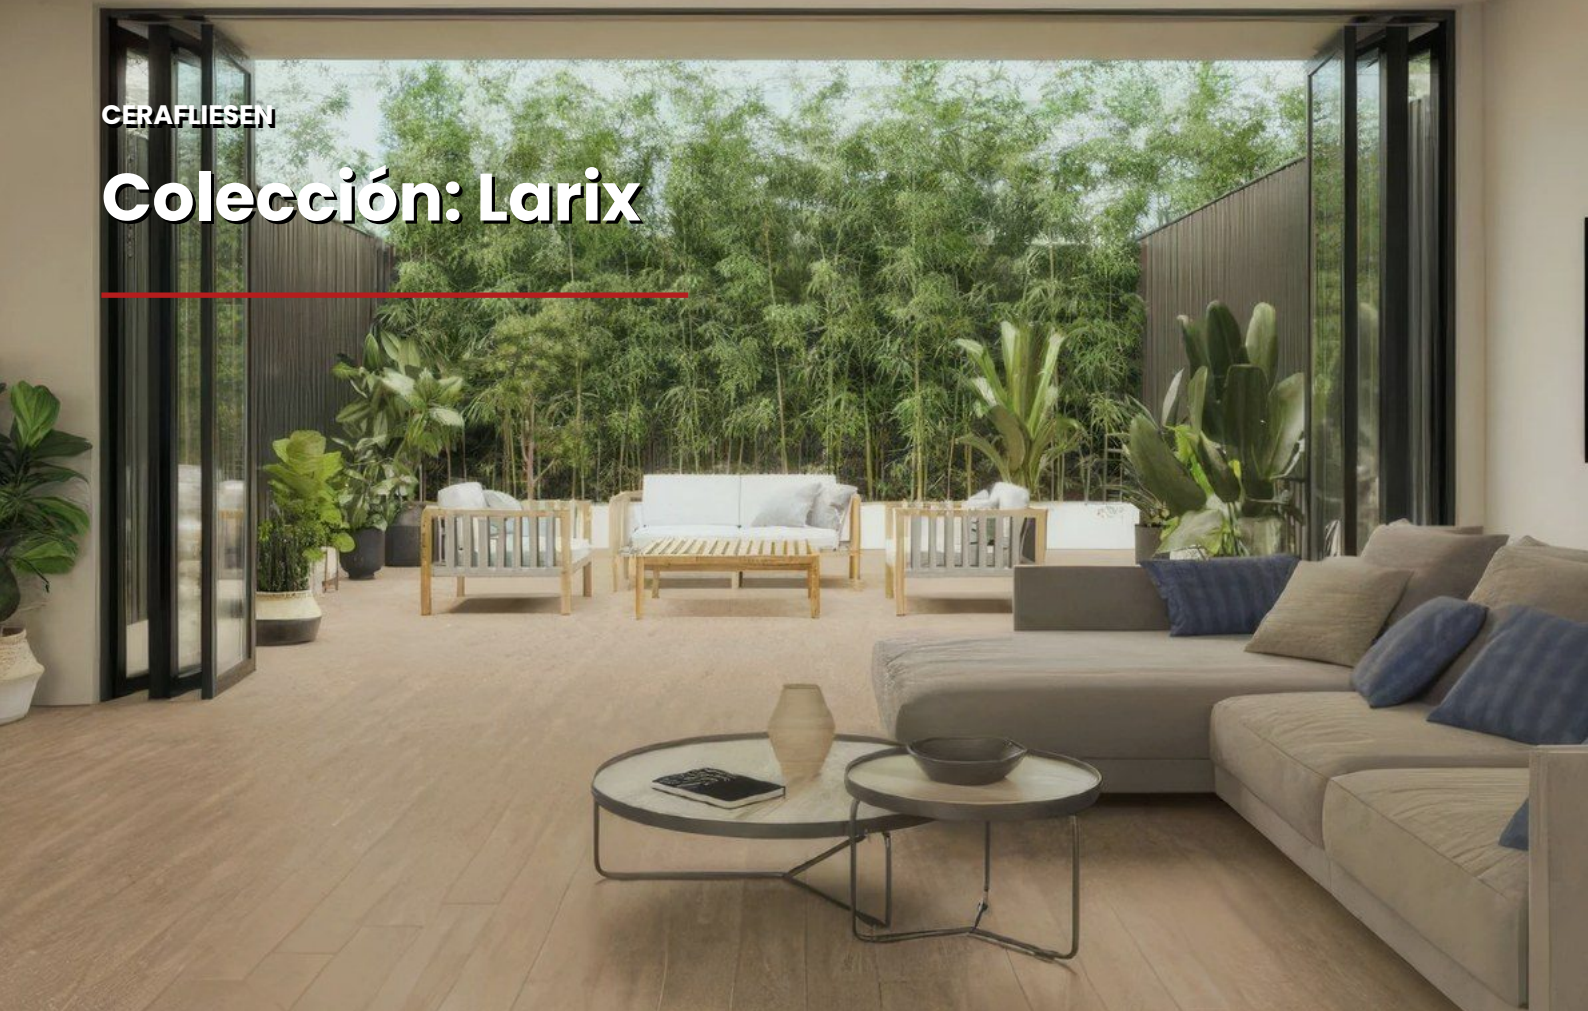

CERAFLIESEN

Colección: Larix

Diseños y versiones

---

2 materiales