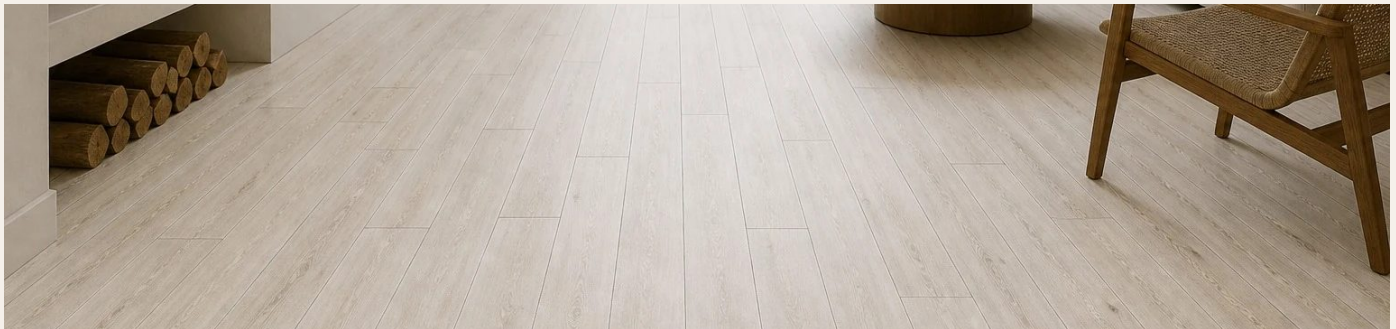

Colección: Marne

Blanco

FORMATOS: 15x90cm
COLOR: Weiß
ACABADO: Mate
USO: Suelo, Pared
DATOS: Heladas, R10, 14 caras