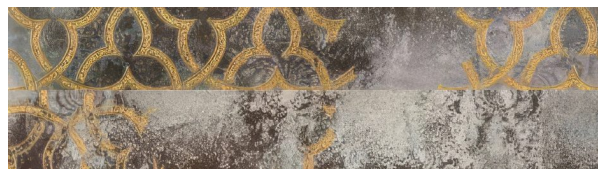

Decorado Cold

FORMATOS: Decorado, 33.3x90cm-Bereich, Code nicht sichtbar
COLOR: Grau, Anthrazit, Gold
ACABADO: Mate
USO: Pared
DATOS: -