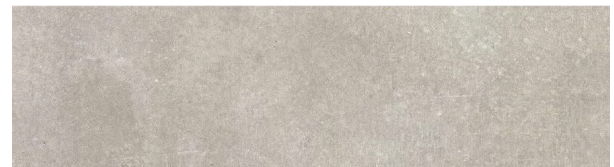

Diseños y versiones

3 materiales

Gris

FORMATOS: 60x60cm, 45x45cm, 45x45cm C3
COLOR: Hellgrau, Grau
ACABADO: Mate
USO: Suelo, Pared
DATOS: Heladas, R11, R10, 5 caras

Marengo

FORMATOS: 60x60cm, 45x45cm, 45x45cm C3
COLOR: Grau
ACABADO: Mate
USO: Suelo, Pared
DATOS: Heladas, R11, R10, 5 caras