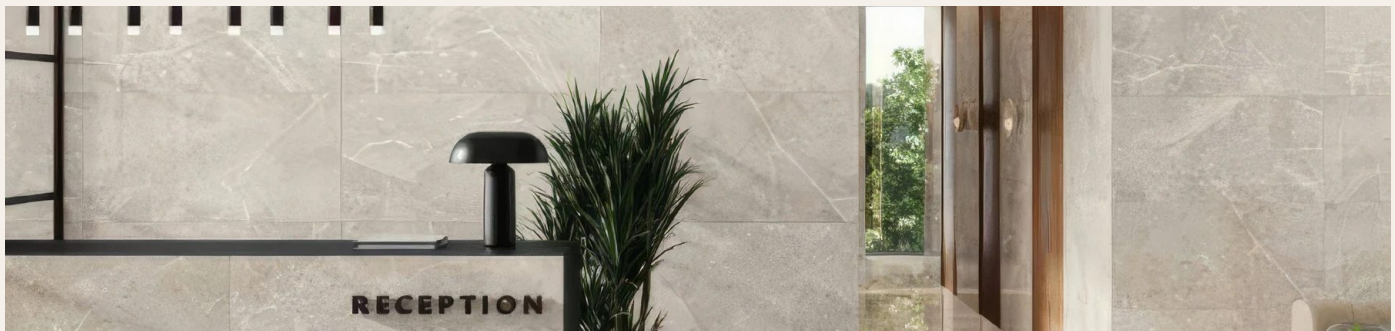

Decorado Bayaz Gris

SIZES: Format nicht sichtbar auf Seite 11
COLOR: Grau
FINISH: Matt
USE: Wall
FEATURES: -

Collection: Blade

Beige

SIZES: 75x150cm, 100x100cm, 60x120cm, 60x60cm, 30x60cm
COLOR: Weiß, Beige
FINISH: Matt, Polished, Satin
USE: Floor, Wall
FEATURES: Frost-resistant, 7 faces