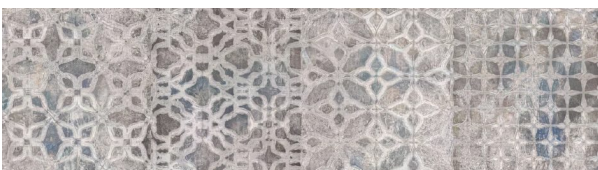

CERAFLIESEN

Collection: Bayaz · 2

Looks and versions

9 materials

Cenefa Bayaz Gris

SIZES: Format nicht sichtbar auf Seite 11
COLOR: Grau
FINISH: Matt
USE: Wall
FEATURES: -

Decorado Bayaz Beige

SIZES: Format nicht sichtbar auf Seite 11
COLOR: Beige
FINISH: Matt
USE: Wall
FEATURES: -