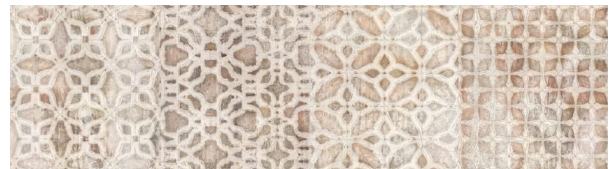

CERAFLIESEN

Collection: Bayaz · 2

Looks and versions

9 materials

Cenefa Bayaz Gris

SIZES: Format nicht sichtbar auf Seite 11
COLOR: Grau
FINISH: Matt
USE: Wall
FEATURES: -

Decorado Bayaz Beige

SIZES: Format nicht sichtbar auf Seite 11
COLOR: Beige
FINISH: Matt
USE: Wall
FEATURES: -

Decorado Bayaz Gris

SIZES: Format nicht sichtbar auf Seite 11
COLOR: Grau
FINISH: Matt
USE: Wall
FEATURES: -

Collection: Blade

Beige

SIZES: 75x150cm, 100x100cm, 60x120cm, 60x60cm, 30x60cm
COLOR: Weiß, Beige
FINISH: Matt, Polished, Satin
USE: Floor, Wall
FEATURES: Frost-resistant, 7 faces