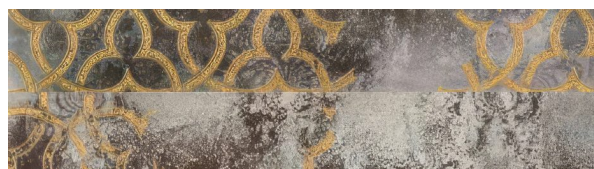

Decorado Cold

SIZES: Decorado, 33.3x90cm-Bereich, Code nicht sichtbar
COLOR: Grau, Anthrazit, Gold
FINISH: Matt
USE: Wall
FEATURES: -