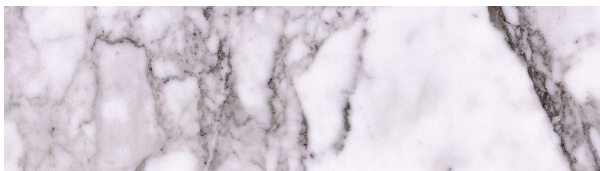

Erst die Steinwirkung, dann Farbe, Plattenbild und Format: So entsteht eine Auswahl, die zum Raum, zur Kante und zur gewünschten Maßarbeit passt.

MATERIALIEN

24

KOLLEKTIONEN

1

Kostenlose Beratung und individuelle Auswahl

Kollektion: Marmor

Bianco Arabescato

FORMATE: Natursteinplatte / Zuschnitt, Format auf Anfrage
 FARBE: Weiß, Hellgrau, Grau

Bianco Calacatta

FORMATE: Natursteinplatte / Zuschnitt, Format auf Anfrage
 FARBE: Weiß, Hellgrau, Gold

Bianco Statuario

FORMATE: Natursteinplatte / Zuschnitt, Format auf Anfrage
 FARBE: Weiß, Hellgrau

Black Marquina

FORMATE: Natursteinplatte / Zuschnitt, Format auf Anfrage
 FARBE: Schwarz, Weiß

Black Wood

FORMATE: Natursteinplatte / Zuschnitt, Format auf Anfrage
 FARBE: Schwarz, Dunkelgrau, Braun

FORMATE: Natursteinplatte / Zuschnitt, Format auf Anfrage
 FARBE: Schwarz, Gold, Weiß

Pietra Gray

FORMATE: Natursteinplatte / Zuschnitt, Format auf Anfrage
 FARBE: Grau, Dunkelgrau, Weiß

Port Laurent

FORMATE: Natursteinplatte / Zuschnitt, Format auf Anfrage
 FARBE: Schwarz, Braun, Gold