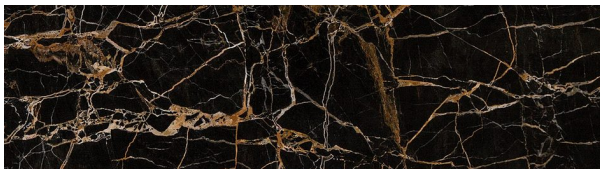

Bianco Statuario

FORMATE: Natursteinplatte / Zuschnitt, Format auf Anfrage
 FARBE: Weiß, Hellgrau

Black Marquina

FORMATE: Natursteinplatte / Zuschnitt, Format auf Anfrage
 FARBE: Schwarz, Weiß

Black Wood

FORMATE: Natursteinplatte / Zuschnitt, Format auf Anfrage
 FARBE: Schwarz, Dunkelgrau, Braun

Estremoz Cream

FORMATE: Natursteinplatte / Zuschnitt, Format auf Anfrage
FARBE: Beige, Hellgrau

Fiori di Pesco

FORMATE: Natursteinplatte / Zuschnitt, Format auf Anfrage
FARBE: Grau, Rosa, Weiß

Kollektion: Marmor · 3

Giallo Siena

FORMATE: Natursteinplatte / Zuschnitt, Format auf Anfrage
 FARBE: Gelb, Beige, Braun

Light Emperador

FORMATE: Natursteinplatte / Zuschnitt, Format auf Anfrage
 FARBE: Braun, Beige, Weiß

New Portoro

FORMATE: Natursteinplatte / Zuschnitt, Format auf Anfrage
 FARBE: Schwarz, Gold, Weiß

Pietra Gray

FORMATE: Natursteinplatte / Zuschnitt, Format auf Anfrage
 FARBE: Grau, Dunkelgrau, Weiß

Port Laurent

FORMATE: Natursteinplatte / Zuschnitt, Format auf Anfrage
 FARBE: Schwarz, Braun, Gold