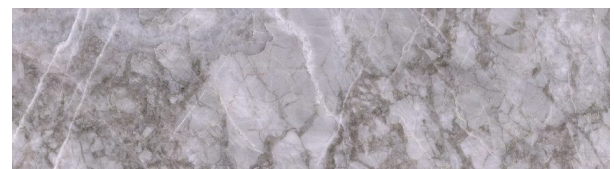

Bianco Statuario

FORMATE: Natursteinplatte / Zuschnitt, Format auf Anfrage
 FARBE: Weiß, Hellgrau

Black Marquina

FORMATE: Natursteinplatte / Zuschnitt, Format auf Anfrage
 FARBE: Schwarz, Weiß

Black Wood

FORMATE: Natursteinplatte / Zuschnitt, Format auf Anfrage
 FARBE: Schwarz, Dunkelgrau, Braun

FORMATE: Natursteinplatte / Zuschnitt, Format auf Anfrage
FARBE: Beige

Crema Marfil First

FORMATE: Natursteinplatte / Zuschnitt, Format auf Anfrage
FARBE: Beige

Dark Emperador

FORMATE: Natursteinplatte / Zuschnitt, Format auf Anfrage
FARBE: Braun, Weiß

Estremoz Cream

FORMATE: Natursteinplatte / Zuschnitt, Format auf Anfrage
FARBE: Beige, Hellgrau

Fiori di Pesco

FORMATE: Natursteinplatte / Zuschnitt, Format auf Anfrage
FARBE: Grau, Rosa, Weiß

Kollektion: Marmor · 3

Giallo Siena

FORMATE: Natursteinplatte / Zuschnitt, Format auf Anfrage
 FARBE: Gelb, Beige, Braun

Light Emperador

FORMATE: Natursteinplatte / Zuschnitt, Format auf Anfrage
 FARBE: Braun, Beige, Weiß

New Portoro