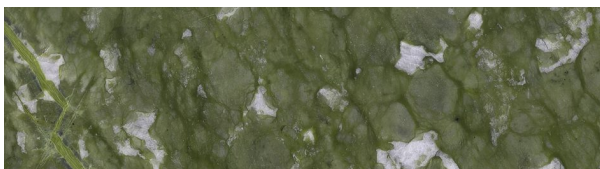

Giallo Siena

FORMATE: Natursteinplatte / Zuschnitt, Format auf Anfrage
 FARBE: Gelb, Beige, Braun

Light Emperador

FORMATE: Natursteinplatte / Zuschnitt, Format auf Anfrage
 FARBE: Braun, Beige, Weiß

New Portoro

FORMATE: Natursteinplatte / Zuschnitt, Format auf Anfrage
 FARBE: Schwarz, Gold, Weiß

Pietra Gray

FORMATE: Natursteinplatte / Zuschnitt, Format auf Anfrage
 FARBE: Grau, Dunkelgrau, Weiß

Port Laurent

FORMATE: Natursteinplatte / Zuschnitt, Format auf Anfrage
 FARBE: Schwarz, Braun, Gold

Rain Forest Brown

FORMATE: Natursteinplatte / Zuschnitt, Format auf Anfrage
 FARBE: Braun, Beige, Grün

Kollektion: Marmor · 4

Rain Forest Green

FORMATE: Natursteinplatte / Zuschnitt, Format auf Anfrage
 FARBE: Grün, Braun, Beige

Red Alicante

FORMATE: Natursteinplatte / Zuschnitt, Format auf Anfrage
 FARBE: Rot, Braun, Weiß

Verde Ming

FORMATE: Natursteinplatte / Zuschnitt, Format auf Anfrage
 FARBE: Grün, Weiß

White Sivec

FORMATE: Natursteinplatte / Zuschnitt, Format auf Anfrage
 FARBE: Weiß, Hellgrau