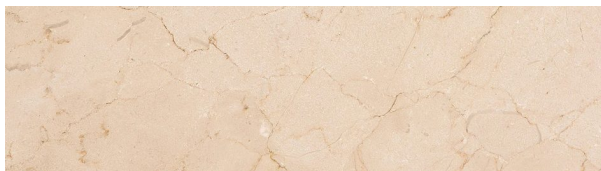

Kollektion: Marmor · 2

Crema Marfil Commercial

FORMATE: Natursteinplatte / Zuschnitt, Format auf Anfrage
FARBE: Beige