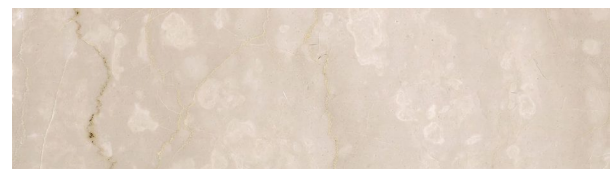

Kollektion: Marmor

Bianco Arabescato

FORMATE: Natursteinplatte / Zuschnitt, Format auf Anfrage
 FARBE: Weiß, Hellgrau, Grau

Bianco Calacatta

FORMATE: Natursteinplatte / Zuschnitt, Format auf Anfrage
 FARBE: Weiß, Hellgrau, Gold

Bianco Statuario

FORMATE: Natursteinplatte / Zuschnitt, Format auf Anfrage
 FARBE: Weiß, Hellgrau

Black Marquina

FORMATE: Natursteinplatte / Zuschnitt, Format auf Anfrage
 FARBE: Schwarz, Weiß

Black Wood

FORMATE: Natursteinplatte / Zuschnitt, Format auf Anfrage
 FARBE: Schwarz, Dunkelgrau, Braun

FORMATE: Natursteinplatte / Zuschnitt, Format auf Anfrage
FARBE: Beige

Crema Marfil First

FORMATE: Natursteinplatte / Zuschnitt, Format auf Anfrage
FARBE: Beige

Dark Emperador

FORMATE: Natursteinplatte / Zuschnitt, Format auf Anfrage
FARBE: Braun, Weiß

Giallo Siena

FORMATE: Natursteinplatte / Zuschnitt, Format auf Anfrage
 FARBE: Gelb, Beige, Braun

Light Emperador

FORMATE: Natursteinplatte / Zuschnitt, Format auf Anfrage
 FARBE: Braun, Beige, Weiß

New Portoro