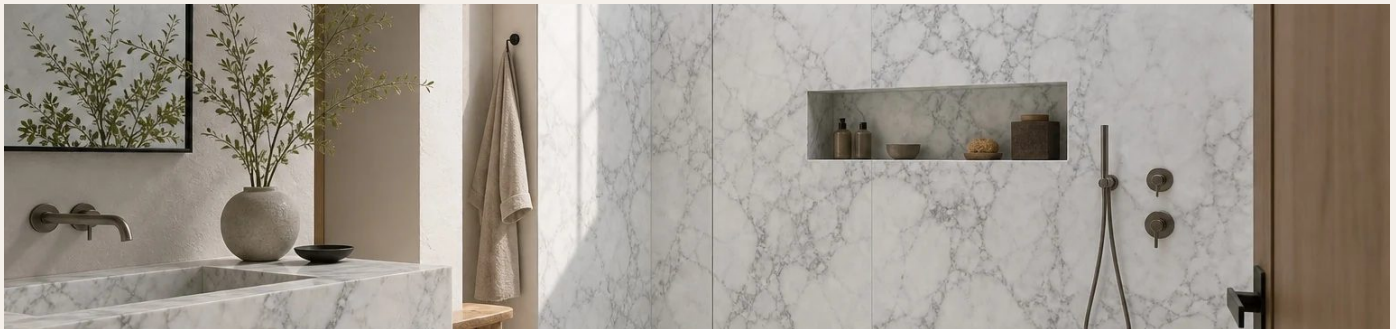

Kollektion: Marmor

Bianco Arabescato

FORMATE: Natursteinplatte / Zuschnitt, Format auf Anfrage
 FARBE: Weiß, Hellgrau, Grau

Bianco Calacatta

FORMATE: Natursteinplatte / Zuschnitt, Format auf Anfrage
 FARBE: Weiß, Hellgrau, Gold