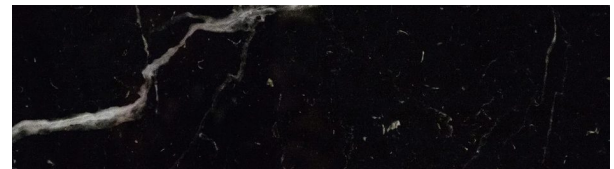

Kollektion: Marmor

Bianco Arabescato

FORMATE: Natursteinplatte / Zuschnitt, Format auf Anfrage
 FARBE: Weiß, Hellgrau, Grau

Bianco Calacatta

FORMATE: Natursteinplatte / Zuschnitt, Format auf Anfrage
 FARBE: Weiß, Hellgrau, Gold

Bianco Statuario

FORMATE: Natursteinplatte / Zuschnitt, Format auf Anfrage
 FARBE: Weiß, Hellgrau

Black Marquina

FORMATE: Natursteinplatte / Zuschnitt, Format auf Anfrage
 FARBE: Schwarz, Weiß

Black Wood

FORMATE: Natursteinplatte / Zuschnitt, Format auf Anfrage
 FARBE: Schwarz, Dunkelgrau, Braun

Giallo Siena

FORMATE: Natursteinplatte / Zuschnitt, Format auf Anfrage
 FARBE: Gelb, Beige, Braun

Light Emperador

FORMATE: Natursteinplatte / Zuschnitt, Format auf Anfrage
 FARBE: Braun, Beige, Weiß

New Portoro

FORMATE: Natursteinplatte / Zuschnitt, Format auf Anfrage
 FARBE: Schwarz, Gold, Weiß

Pietra Gray

FORMATE: Natursteinplatte / Zuschnitt, Format auf Anfrage
 FARBE: Grau, Dunkelgrau, Weiß

Port Laurent

FORMATE: Natursteinplatte / Zuschnitt, Format auf Anfrage
 FARBE: Schwarz, Braun, Gold