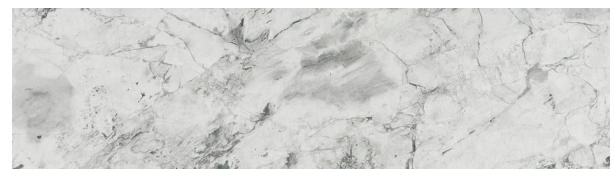

Super White

FORMATE: Natursteinplatte / Zuschnitt, Format auf Anfrage
FARBE: Weiß, Hellgrau, Grau