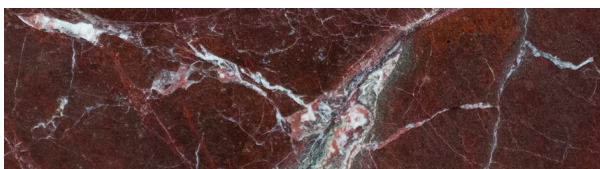

### Onyx Multiline

FORMATE: Natursteinplatte / Zuschnitt, Format auf Anfrage  
 FARBE: Beige, Braun, Grau

### Onyx Orange

FORMATE: Natursteinplatte / Zuschnitt, Format auf Anfrage  
FARBE: Orange, Gelb, Beige

### Onyx White

FORMATE: Natursteinplatte / Zuschnitt, Format auf Anfrage  
FARBE: Weiß, Hellgrau, Beige

### Roma Emperial

FORMATE: Natursteinplatte / Zuschnitt, Format auf Anfrage  
FARBE: Beige, Braun, Grau