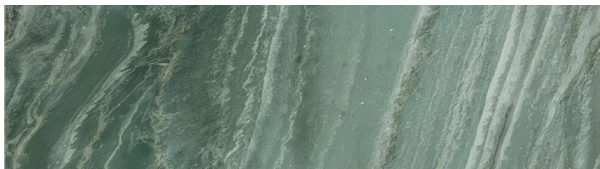

Persian Green Quartzite

FORMATE: Natursteinplatte / Zuschnitt, Format auf Anfrage
FARBE: Grün, Dunkelgrün, Weiß