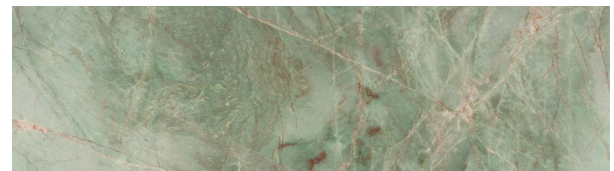

## Avocatus

FORMATE: Natursteinplatte / Zuschnitt, Format auf Anfrage  
 FARBE: Grün, Dunkelgrün, Braun

### Onyx Orange

FORMATE: Natursteinplatte / Zuschnitt, Format auf Anfrage  
FARBE: Orange, Gelb, Beige

### Roma Emperial

FORMATE: Natursteinplatte / Zuschnitt, Format auf Anfrage  
FARBE: Beige, Braun, Grau

### Super White

FORMATE: Natursteinplatte / Zuschnitt, Format auf Anfrage  
FARBE: Weiß, Hellgrau, Grau