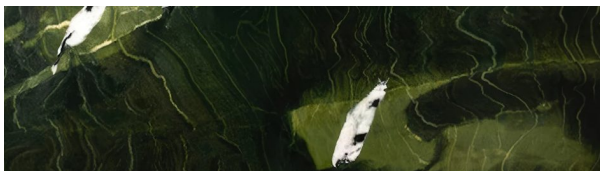

## Avocatus

FORMATE: Natursteinplatte / Zuschnitt, Format auf Anfrage  
 FARBE: Grün, Dunkelgrün, Braun