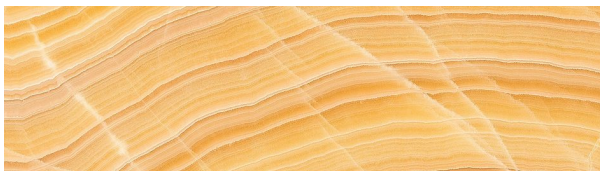

Kollektion: Exotischer Marmor · 3

Onyx Orange

FORMATE: Natursteinplatte / Zuschnitt, Format auf Anfrage
FARBE: Orange, Gelb, Beige