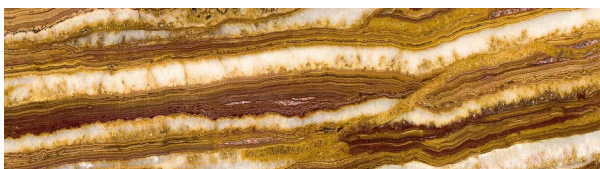

### Onyx Green

FORMATE: Natursteinplatte / Zuschnitt, Format auf Anfrage  
 FARBE: Grün, Weiß, Grau

### Onyx Honey

FORMATE: Natursteinplatte / Zuschnitt, Format auf Anfrage  
 FARBE: Gelb, Beige, Braun

### Onyx Honey Book

FORMATE: Natursteinplatte / Zuschnitt, Format auf Anfrage  
 FARBE: Gelb, Beige, Braun

### Onyx Lemon

FORMATE: Natursteinplatte / Zuschnitt, Format auf Anfrage  
 FARBE: Gelb, Beige, Weiß