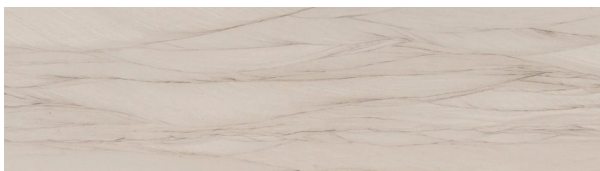

## Avocatus

FORMATE: Natursteinplatte / Zuschnitt, Format auf Anfrage  
 FARBE: Grün, Dunkelgrün, Braun

## Davinci Quartzite

FORMATE: Natursteinplatte / Zuschnitt, Format auf Anfrage  
 FARBE: Beige, Braun, Grau

### Onyx Orange

FORMATE: Natursteinplatte / Zuschnitt, Format auf Anfrage  
FARBE: Orange, Gelb, Beige