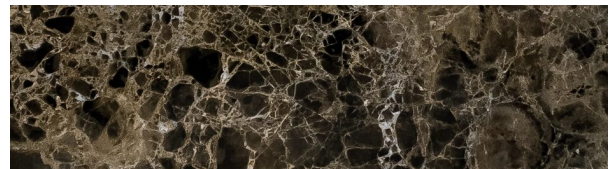

Bianco Arabescato

SIZES: Natursteinplatte / Zuschnitt, Format auf Anfrage
 COLOR: Weiß, Hellgrau, Grau

Bianco Calacatta

SIZES: Natursteinplatte / Zuschnitt, Format auf Anfrage
 COLOR: Weiß, Hellgrau, Gold

Bianco Statuario

SIZES: Natursteinplatte / Zuschnitt, Format auf Anfrage
 COLOR: Weiß, Hellgrau

Black Marquina

SIZES: Natursteinplatte / Zuschnitt, Format auf Anfrage
 COLOR: Schwarz, Weiß

Black Wood

SIZES: Natursteinplatte / Zuschnitt, Format auf Anfrage
 COLOR: Schwarz, Dunkelgrau, Braun

Botticino

SIZES: Natursteinplatte / Zuschnitt, Format auf Anfrage
 COLOR: Beige

Collection: Marmor · 2

Crema Marfil Commercial

SIZES: Natursteinplatte / Zuschnitt, Format auf Anfrage
 COLOR: Beige

Crema Marfil Extra

SIZES: Natursteinplatte / Zuschnitt, Format auf Anfrage
 COLOR: Beige

Crema Marfil First

SIZES: Natursteinplatte / Zuschnitt, Format auf Anfrage
 COLOR: Beige

Dark Emperador

SIZES: Natursteinplatte / Zuschnitt, Format auf Anfrage
 COLOR: Braun, Weiß