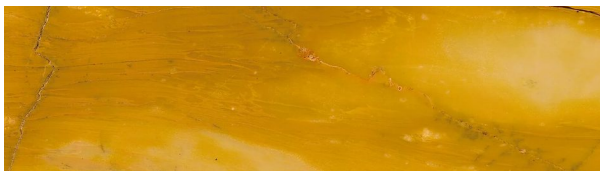

Bianco Statuario

SIZES: Natursteinplatte / Zuschnitt, Format auf Anfrage
 COLOR: Weiß, Hellgrau

Black Marquina

SIZES: Natursteinplatte / Zuschnitt, Format auf Anfrage
 COLOR: Schwarz, Weiß

Black Wood

SIZES: Natursteinplatte / Zuschnitt, Format auf Anfrage
 COLOR: Schwarz, Dunkelgrau, Braun

Estremoz Cream

SIZES: Natursteinplatte / Zuschnitt, Format auf Anfrage
 COLOR: Beige, Hellgrau

Fiori di Pesco

SIZES: Natursteinplatte / Zuschnitt, Format auf Anfrage
 COLOR: Grau, Rosa, Weiß

Collection: Marmor · 3

Giallo Siena

SIZES: Natursteinplatte / Zuschnitt, Format auf Anfrage
 COLOR: Gelb, Beige, Braun

Light Emperador

SIZES: Natursteinplatte / Zuschnitt, Format auf Anfrage
 COLOR: Braun, Beige, Weiß

New Portoro

SIZES: Natursteinplatte / Zuschnitt, Format auf Anfrage
 COLOR: Schwarz, Gold, Weiß

Pietra Gray

SIZES: Natursteinplatte / Zuschnitt, Format auf Anfrage
 COLOR: Grau, Dunkelgrau, Weiß

Port Laurent

SIZES: Natursteinplatte / Zuschnitt, Format auf Anfrage
 COLOR: Schwarz, Braun, Gold