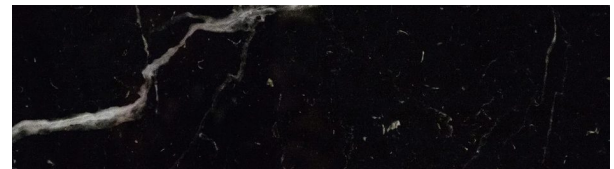

Bianco Arabescato

SIZES: Natursteinplatte / Zuschnitt, Format auf Anfrage
 COLOR: Weiß, Hellgrau, Grau

Bianco Calacatta

SIZES: Natursteinplatte / Zuschnitt, Format auf Anfrage
 COLOR: Weiß, Hellgrau, Gold

Bianco Statuario

SIZES: Natursteinplatte / Zuschnitt, Format auf Anfrage
 COLOR: Weiß, Hellgrau

Black Marquina

SIZES: Natursteinplatte / Zuschnitt, Format auf Anfrage
 COLOR: Schwarz, Weiß

Black Wood

SIZES: Natursteinplatte / Zuschnitt, Format auf Anfrage
 COLOR: Schwarz, Dunkelgrau, Braun