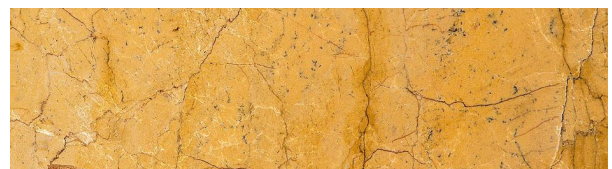

SIZES: Natursteinplatte / Zuschnitt, Format auf Anfrage
 COLOR: Schwarz, Gold, Weiß

Pietra Gray

SIZES: Natursteinplatte / Zuschnitt, Format auf Anfrage
 COLOR: Grau, Dunkelgrau, Weiß

Port Laurent

SIZES: Natursteinplatte / Zuschnitt, Format auf Anfrage
 COLOR: Schwarz, Braun, Gold

Rain Forest Brown

SIZES: Natursteinplatte / Zuschnitt, Format auf Anfrage
 COLOR: Braun, Beige, Grün

Collection: Marmor · 4

Rain Forest Green

SIZES: Natursteinplatte / Zuschnitt, Format auf Anfrage
COLOR: Grün, Braun, Beige

Red Alicante

SIZES: Natursteinplatte / Zuschnitt, Format auf Anfrage
COLOR: Rot, Braun, Weiß

Verde Ming

SIZES: Natursteinplatte / Zuschnitt, Format auf Anfrage
COLOR: Grün, Weiß

White Sivec

SIZES: Natursteinplatte / Zuschnitt, Format auf Anfrage
COLOR: Weiß, Hellgrau

White Thassos

SIZES: Natursteinplatte / Zuschnitt, Format auf Anfrage
COLOR: Weiß

Yellow Winter

SIZES: Natursteinplatte / Zuschnitt, Format auf Anfrage
COLOR: Gelb, Beige, Braun

Choose natural stone calmly