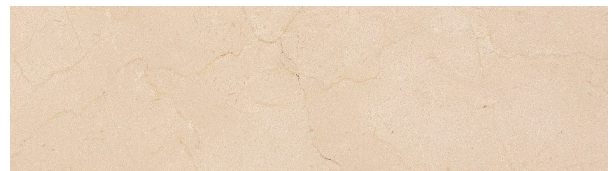

Bianco Arabescato

SIZES: Natursteinplatte / Zuschnitt, Format auf Anfrage
 COLOR: Weiß, Hellgrau, Grau

Bianco Calacatta

SIZES: Natursteinplatte / Zuschnitt, Format auf Anfrage
 COLOR: Weiß, Hellgrau, Gold

Bianco Statuario

SIZES: Natursteinplatte / Zuschnitt, Format auf Anfrage
 COLOR: Weiß, Hellgrau

Black Marquina

SIZES: Natursteinplatte / Zuschnitt, Format auf Anfrage
 COLOR: Schwarz, Weiß

Black Wood

SIZES: Natursteinplatte / Zuschnitt, Format auf Anfrage
 COLOR: Schwarz, Dunkelgrau, Braun

Botticino

SIZES: Natursteinplatte / Zuschnitt, Format auf Anfrage
 COLOR: Beige

Collection: Marmor · 2

Crema Marfil Commercial

SIZES: Natursteinplatte / Zuschnitt, Format auf Anfrage
 COLOR: Beige

Crema Marfil Extra

SIZES: Natursteinplatte / Zuschnitt, Format auf Anfrage
 COLOR: Beige

Crema Marfil First

SIZES: Natursteinplatte / Zuschnitt, Format auf Anfrage
 COLOR: Beige

Dark Emperador

SIZES: Natursteinplatte / Zuschnitt, Format auf Anfrage
 COLOR: Braun, Weiß