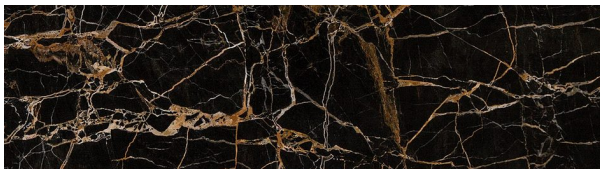

SIZES: Natursteinplatte / Zuschnitt, Format auf Anfrage
 COLOR: Beige

Crema Marfil First

SIZES: Natursteinplatte / Zuschnitt, Format auf Anfrage
 COLOR: Beige

Dark Emperador

SIZES: Natursteinplatte / Zuschnitt, Format auf Anfrage
 COLOR: Braun, Weiß

Estremoz Cream

SIZES: Natursteinplatte / Zuschnitt, Format auf Anfrage
 COLOR: Beige, Hellgrau

Fiori di Pesco

SIZES: Natursteinplatte / Zuschnitt, Format auf Anfrage
 COLOR: Grau, Rosa, Weiß

Collection: Marmor · 3

Giallo Siena

SIZES: Natursteinplatte / Zuschnitt, Format auf Anfrage
 COLOR: Gelb, Beige, Braun

Light Emperador

SIZES: Natursteinplatte / Zuschnitt, Format auf Anfrage
 COLOR: Braun, Beige, Weiß

New Portoro

SIZES: Natursteinplatte / Zuschnitt, Format auf Anfrage
 COLOR: Schwarz, Gold, Weiß

Pietra Gray

SIZES: Natursteinplatte / Zuschnitt, Format auf Anfrage
 COLOR: Grau, Dunkelgrau, Weiß

Port Laurent

SIZES: Natursteinplatte / Zuschnitt, Format auf Anfrage
 COLOR: Schwarz, Braun, Gold