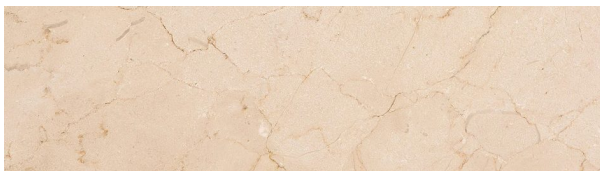

Bianco Arabescato

SIZES: Natursteinplatte / Zuschnitt, Format auf Anfrage
 COLOR: Weiß, Hellgrau, Grau

Bianco Calacatta

SIZES: Natursteinplatte / Zuschnitt, Format auf Anfrage
 COLOR: Weiß, Hellgrau, Gold

Bianco Statuario

SIZES: Natursteinplatte / Zuschnitt, Format auf Anfrage
 COLOR: Weiß, Hellgrau

Black Marquina

SIZES: Natursteinplatte / Zuschnitt, Format auf Anfrage
 COLOR: Schwarz, Weiß

Black Wood

SIZES: Natursteinplatte / Zuschnitt, Format auf Anfrage
 COLOR: Schwarz, Dunkelgrau, Braun

Botticino

SIZES: Natursteinplatte / Zuschnitt, Format auf Anfrage
 COLOR: Beige

Collection: Marmor · 2

Crema Marfil Commercial

SIZES: Natursteinplatte / Zuschnitt, Format auf Anfrage
 COLOR: Beige

Crema Marfil Extra

SIZES: Natursteinplatte / Zuschnitt, Format auf Anfrage
 COLOR: Beige

Crema Marfil First

SIZES: Natursteinplatte / Zuschnitt, Format auf Anfrage
 COLOR: Beige

Dark Emperador

SIZES: Natursteinplatte / Zuschnitt, Format auf Anfrage
 COLOR: Braun, Weiß