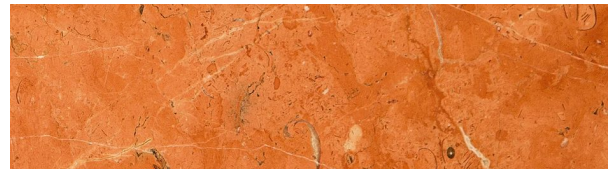

SIZES: Natursteinplatte / Zuschnitt, Format auf Anfrage
 COLOR: Schwarz, Gold, Weiß

Pietra Gray

SIZES: Natursteinplatte / Zuschnitt, Format auf Anfrage
 COLOR: Grau, Dunkelgrau, Weiß

Port Laurent

SIZES: Natursteinplatte / Zuschnitt, Format auf Anfrage
 COLOR: Schwarz, Braun, Gold

Rain Forest Brown

SIZES: Natursteinplatte / Zuschnitt, Format auf Anfrage
 COLOR: Braun, Beige, Grün

Collection: Marmor · 4

Rain Forest Green

SIZES: Natursteinplatte / Zuschnitt, Format auf Anfrage
COLOR: Grün, Braun, Beige

Red Alicante

SIZES: Natursteinplatte / Zuschnitt, Format auf Anfrage
COLOR: Rot, Braun, Weiß

Verde Ming

SIZES: Natursteinplatte / Zuschnitt, Format auf Anfrage
COLOR: Grün, Weiß

White Sivec

SIZES: Natursteinplatte / Zuschnitt, Format auf Anfrage
COLOR: Weiß, Hellgrau