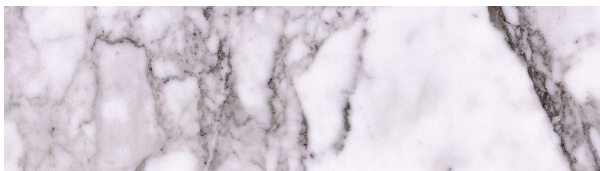

Bianco Arabescato

SIZES: Natursteinplatte / Zuschnitt, Format auf Anfrage
 COLOR: Weiß, Hellgrau, Grau

Bianco Calacatta

SIZES: Natursteinplatte / Zuschnitt, Format auf Anfrage
 COLOR: Weiß, Hellgrau, Gold

Bianco Statuario

SIZES: Natursteinplatte / Zuschnitt, Format auf Anfrage
 COLOR: Weiß, Hellgrau

Black Marquina

SIZES: Natursteinplatte / Zuschnitt, Format auf Anfrage
 COLOR: Schwarz, Weiß

Black Wood

SIZES: Natursteinplatte / Zuschnitt, Format auf Anfrage
 COLOR: Schwarz, Dunkelgrau, Braun