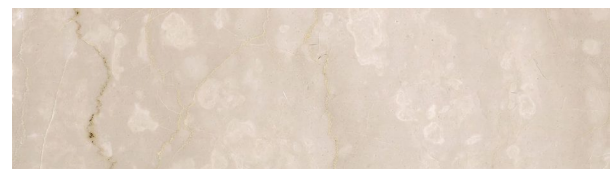

Bianco Arabescato

SIZES: Natursteinplatte / Zuschnitt, Format auf Anfrage
 COLOR: Weiß, Hellgrau, Grau

Bianco Calacatta

SIZES: Natursteinplatte / Zuschnitt, Format auf Anfrage
 COLOR: Weiß, Hellgrau, Gold

Bianco Statuario

SIZES: Natursteinplatte / Zuschnitt, Format auf Anfrage
 COLOR: Weiß, Hellgrau

Black Marquina

SIZES: Natursteinplatte / Zuschnitt, Format auf Anfrage
 COLOR: Schwarz, Weiß

Black Wood

SIZES: Natursteinplatte / Zuschnitt, Format auf Anfrage
 COLOR: Schwarz, Dunkelgrau, Braun

Botticino

SIZES: Natursteinplatte / Zuschnitt, Format auf Anfrage
 COLOR: Beige

Collection: Marmor · 2

Crema Marfil Commercial

SIZES: Natursteinplatte / Zuschnitt, Format auf Anfrage
 COLOR: Beige

Crema Marfil Extra