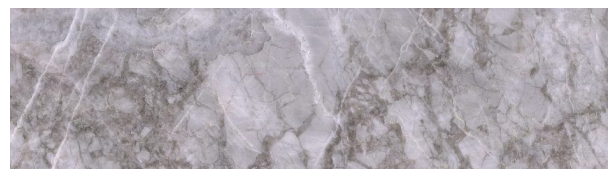

Bianco Statuario

SIZES: Natursteinplatte / Zuschnitt, Format auf Anfrage
 COLOR: Weiß, Hellgrau

Black Marquina

SIZES: Natursteinplatte / Zuschnitt, Format auf Anfrage
 COLOR: Schwarz, Weiß

Black Wood

SIZES: Natursteinplatte / Zuschnitt, Format auf Anfrage
 COLOR: Schwarz, Dunkelgrau, Braun

SIZES: Natursteinplatte / Zuschnitt, Format auf Anfrage
 COLOR: Beige

Crema Marfil First

SIZES: Natursteinplatte / Zuschnitt, Format auf Anfrage
 COLOR: Beige

Dark Emperador

SIZES: Natursteinplatte / Zuschnitt, Format auf Anfrage
 COLOR: Braun, Weiß

Estremoz Cream

SIZES: Natursteinplatte / Zuschnitt, Format auf Anfrage
 COLOR: Beige, Hellgrau

Fiori di Pesco

SIZES: Natursteinplatte / Zuschnitt, Format auf Anfrage
 COLOR: Grau, Rosa, Weiß

Collection: Marmor · 3

Giallo Siena

SIZES: Natursteinplatte / Zuschnitt, Format auf Anfrage
 COLOR: Gelb, Beige, Braun

Light Emperador

SIZES: Natursteinplatte / Zuschnitt, Format auf Anfrage
 COLOR: Braun, Beige, Weiß

New Portoro