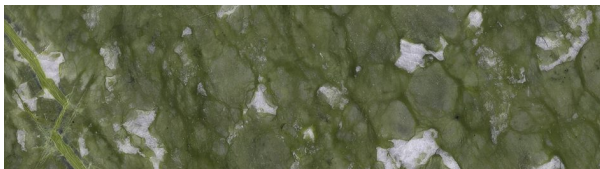

SIZES: Natursteinplatte / Zuschnitt, Format auf Anfrage
 COLOR: Schwarz, Gold, Weiß

Pietra Gray

SIZES: Natursteinplatte / Zuschnitt, Format auf Anfrage
 COLOR: Grau, Dunkelgrau, Weiß

Port Laurent

SIZES: Natursteinplatte / Zuschnitt, Format auf Anfrage
 COLOR: Schwarz, Braun, Gold

Rain Forest Brown

SIZES: Natursteinplatte / Zuschnitt, Format auf Anfrage
 COLOR: Braun, Beige, Grün

Collection: Marmor · 4

Rain Forest Green

SIZES: Natursteinplatte / Zuschnitt, Format auf Anfrage
COLOR: Grün, Braun, Beige

Red Alicante

SIZES: Natursteinplatte / Zuschnitt, Format auf Anfrage
COLOR: Rot, Braun, Weiß

Verde Ming

SIZES: Natursteinplatte / Zuschnitt, Format auf Anfrage
COLOR: Grün, Weiß

White Sivec

SIZES: Natursteinplatte / Zuschnitt, Format auf Anfrage
COLOR: Weiß, Hellgrau

White Thassos

SIZES: Natursteinplatte / Zuschnitt, Format auf Anfrage
COLOR: Weiß

Yellow Winter

SIZES: Natursteinplatte / Zuschnitt, Format auf Anfrage
COLOR: Gelb, Beige, Braun

Choose natural stone calmly