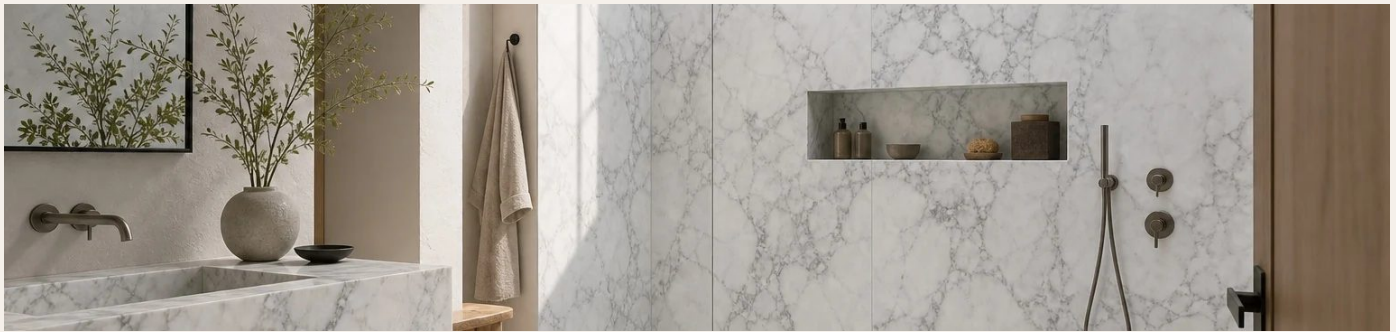

Bianco Arabescato

SIZES: Natursteinplatte / Zuschnitt, Format auf Anfrage
 COLOR: Weiß, Hellgrau, Grau

Bianco Calacatta

SIZES: Natursteinplatte / Zuschnitt, Format auf Anfrage
 COLOR: Weiß, Hellgrau, Gold