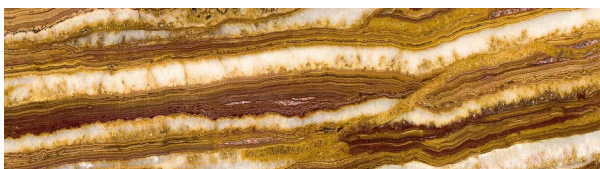

Onyx Fantasy Pink

SIZES: Natursteinplatte / Zuschnitt, Format auf Anfrage
 COLOR: Rosa, Beige, Weiß

Collection: Exotischer Marmor · 2

Onyx Green

SIZES: Natursteinplatte / Zuschnitt, Format auf Anfrage
 COLOR: Grün, Weiß, Grau

Onyx Honey

SIZES: Natursteinplatte / Zuschnitt, Format auf Anfrage
 COLOR: Gelb, Beige, Braun

Onyx Honey Book

SIZES: Natursteinplatte / Zuschnitt, Format auf Anfrage
 COLOR: Gelb, Beige, Braun

Onyx Lemon

SIZES: Natursteinplatte / Zuschnitt, Format auf Anfrage
 COLOR: Gelb, Beige, Weiß

Onyx Multicolor

SIZES: Natursteinplatte / Zuschnitt, Format auf Anfrage
 COLOR: Bunt, Grün, Gelb +1

Onyx Multiline

SIZES: Natursteinplatte / Zuschnitt, Format auf Anfrage
 COLOR: Beige, Braun, Grau

Collection: Exotischer Marmor · 3

Onyx Orange

SIZES: Natursteinplatte / Zuschnitt, Format auf Anfrage
 COLOR: Orange, Gelb, Beige

Onyx White

SIZES: Natursteinplatte / Zuschnitt, Format auf Anfrage
 COLOR: Weiß, Hellgrau, Beige

Persian Green Quartzite