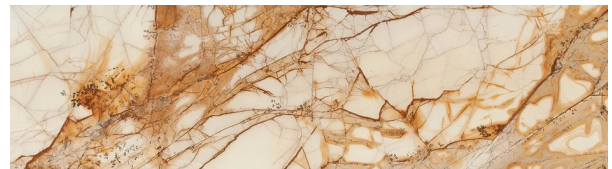

Onyx Honey

SIZES: Natursteinplatte / Zuschnitt, Format auf Anfrage
 COLOR: Gelb, Beige, Braun

Onyx Honey Book

SIZES: Natursteinplatte / Zuschnitt, Format auf Anfrage
 COLOR: Gelb, Beige, Braun

Onyx Lemon

SIZES: Natursteinplatte / Zuschnitt, Format auf Anfrage
 COLOR: Gelb, Beige, Weiß

Onyx Multicolor

SIZES: Natursteinplatte / Zuschnitt, Format auf Anfrage
 COLOR: Bunt, Grün, Gelb +1

Onyx Multiline

SIZES: Natursteinplatte / Zuschnitt, Format auf Anfrage
 COLOR: Beige, Braun, Grau

Collection: Exotischer Marmor · 3

Onyx Orange

SIZES: Natursteinplatte / Zuschnitt, Format auf Anfrage
 COLOR: Orange, Gelb, Beige

Onyx White

SIZES: Natursteinplatte / Zuschnitt, Format auf Anfrage
 COLOR: Weiß, Hellgrau, Beige

Persian Green Quartzite

SIZES: Natursteinplatte / Zuschnitt, Format auf Anfrage
 COLOR: Grün, Dunkelgrün, Weiß

Roma Imperial

SIZES: Natursteinplatte / Zuschnitt, Format auf Anfrage
 COLOR: Beige, Braun, Grau

Rosso Levanto

SIZES: Natursteinplatte / Zuschnitt, Format auf Anfrage
 COLOR: Rot, Weiß