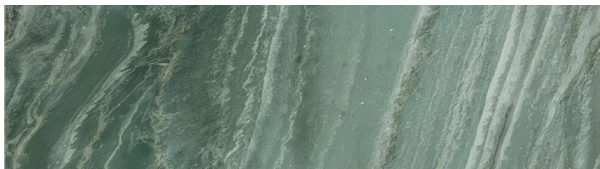

Onyx Honey

SIZES: Natursteinplatte / Zuschnitt, Format auf Anfrage
 COLOR: Gelb, Beige, Braun

Onyx Honey Book

SIZES: Natursteinplatte / Zuschnitt, Format auf Anfrage
 COLOR: Gelb, Beige, Braun

Onyx Lemon

SIZES: Natursteinplatte / Zuschnitt, Format auf Anfrage
 COLOR: Gelb, Beige, Weiß

Onyx Multicolor

SIZES: Natursteinplatte / Zuschnitt, Format auf Anfrage
 COLOR: Bunt, Grün, Gelb +1

Onyx Multiline

SIZES: Natursteinplatte / Zuschnitt, Format auf Anfrage
 COLOR: Beige, Braun, Grau

Collection: Exotischer Marmor · 3

Onyx Orange

SIZES: Natursteinplatte / Zuschnitt, Format auf Anfrage
 COLOR: Orange, Gelb, Beige

Onyx White

SIZES: Natursteinplatte / Zuschnitt, Format auf Anfrage
 COLOR: Weiß, Hellgrau, Beige

Persian Green Quartzite

SIZES: Natursteinplatte / Zuschnitt, Format auf Anfrage
 COLOR: Grün, Dunkelgrün, Weiß

Roma Imperial

SIZES: Natursteinplatte / Zuschnitt, Format auf Anfrage
 COLOR: Beige, Braun, Grau

Rosso Levanto

SIZES: Natursteinplatte / Zuschnitt, Format auf Anfrage
 COLOR: Rot, Weiß