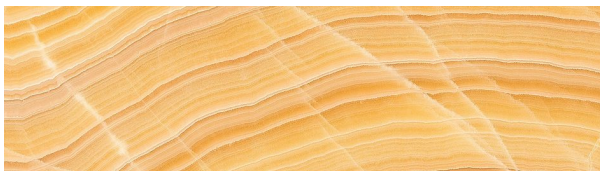

Onyx Honey

SIZES: Natursteinplatte / Zuschnitt, Format auf Anfrage
 COLOR: Gelb, Beige, Braun

Onyx Honey Book

SIZES: Natursteinplatte / Zuschnitt, Format auf Anfrage
 COLOR: Gelb, Beige, Braun

Onyx Lemon

SIZES: Natursteinplatte / Zuschnitt, Format auf Anfrage
 COLOR: Gelb, Beige, Weiß

Onyx Multicolor

SIZES: Natursteinplatte / Zuschnitt, Format auf Anfrage
 COLOR: Bunt, Grün, Gelb +1

Onyx Multiline

SIZES: Natursteinplatte / Zuschnitt, Format auf Anfrage
 COLOR: Beige, Braun, Grau

Collection: Exotischer Marmor · 3

Onyx Orange

SIZES: Natursteinplatte / Zuschnitt, Format auf Anfrage
 COLOR: Orange, Gelb, Beige

Onyx White

SIZES: Natursteinplatte / Zuschnitt, Format auf Anfrage
 COLOR: Weiß, Hellgrau, Beige

Persian Green Quartzite

SIZES: Natursteinplatte / Zuschnitt, Format auf Anfrage
 COLOR: Grün, Dunkelgrün, Weiß

Roma Imperial

SIZES: Natursteinplatte / Zuschnitt, Format auf Anfrage
 COLOR: Beige, Braun, Grau

Rosso Levanto

SIZES: Natursteinplatte / Zuschnitt, Format auf Anfrage
 COLOR: Rot, Weiß