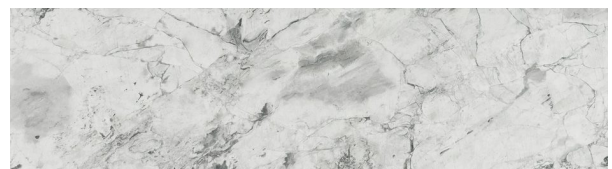

Onyx Orange

SIZES: Natursteinplatte / Zuschnitt, Format auf Anfrage
 COLOR: Orange, Gelb, Beige

Onyx White

SIZES: Natursteinplatte / Zuschnitt, Format auf Anfrage
 COLOR: Weiß, Hellgrau, Beige

Persian Green Quartzite

SIZES: Natursteinplatte / Zuschnitt, Format auf Anfrage
 COLOR: Grün, Dunkelgrün, Weiß

Roma Imperial

SIZES: Natursteinplatte / Zuschnitt, Format auf Anfrage
 COLOR: Beige, Braun, Grau

Rosso Levanto

SIZES: Natursteinplatte / Zuschnitt, Format auf Anfrage
 COLOR: Rot, Weiß

Super White

SIZES: Natursteinplatte / Zuschnitt, Format auf Anfrage
 COLOR: Weiß, Hellgrau, Grau

Choose natural stone calmly

With natural stone, the actual slab matters. Colour, veining, thickness, edge, light and cut are reviewed together before approval.