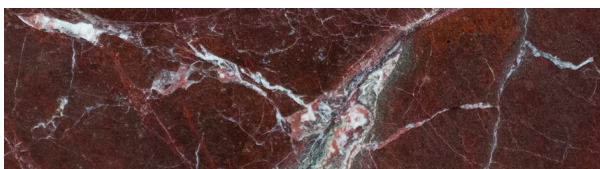

Onyx Honey

SIZES: Natursteinplatte / Zuschnitt, Format auf Anfrage
 COLOR: Gelb, Beige, Braun

Onyx Honey Book

SIZES: Natursteinplatte / Zuschnitt, Format auf Anfrage
 COLOR: Gelb, Beige, Braun

Onyx Lemon

SIZES: Natursteinplatte / Zuschnitt, Format auf Anfrage
 COLOR: Gelb, Beige, Weiß

Onyx Multicolor

SIZES: Natursteinplatte / Zuschnitt, Format auf Anfrage
 COLOR: Bunt, Grün, Gelb +1

Onyx Multiline

SIZES: Natursteinplatte / Zuschnitt, Format auf Anfrage
 COLOR: Beige, Braun, Grau

Collection: Exotischer Marmor · 3

Onyx Orange

SIZES: Natursteinplatte / Zuschnitt, Format auf Anfrage
 COLOR: Orange, Gelb, Beige

Onyx White

SIZES: Natursteinplatte / Zuschnitt, Format auf Anfrage
 COLOR: Weiß, Hellgrau, Beige

Persian Green Quartzite

SIZES: Natursteinplatte / Zuschnitt, Format auf Anfrage
 COLOR: Grün, Dunkelgrün, Weiß

Roma Imperial

SIZES: Natursteinplatte / Zuschnitt, Format auf Anfrage
 COLOR: Beige, Braun, Grau

Rosso Levanto

SIZES: Natursteinplatte / Zuschnitt, Format auf Anfrage
 COLOR: Rot, Weiß