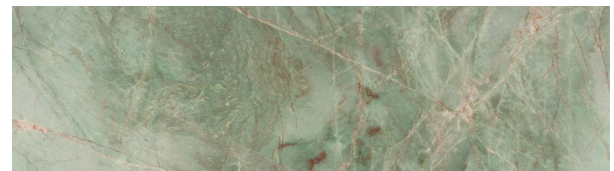

Avocatus

SIZES: Natursteinplatte / Zuschnitt, Format auf Anfrage
 COLOR: Grün, Dunkelgrün, Braun

Davinci Quartzite

SIZES: Natursteinplatte / Zuschnitt, Format auf Anfrage
 COLOR: Beige, Braun, Grau

Khalajari Quartzite

SIZES: Natursteinplatte / Zuschnitt, Format auf Anfrage
 COLOR: Beige, Braun, Grau

Noir Saint Laurent

SIZES: Natursteinplatte / Zuschnitt, Format auf Anfrage
 COLOR: Schwarz, Gold, Weiß

Onyx Fantastic

SIZES: Natursteinplatte / Zuschnitt, Format auf Anfrage
 COLOR: Beige, Braun, Grau +1

Onyx Fantasy Pink

SIZES: Natursteinplatte / Zuschnitt, Format auf Anfrage
 COLOR: Rosa, Beige, Weiß

Collection: Exotischer Marmor · 2

Onyx Green

SIZES: Natursteinplatte / Zuschnitt, Format auf Anfrage
 COLOR: Grün, Weiß, Grau

Onyx Orange

SIZES: Natursteinplatte / Zuschnitt, Format auf Anfrage
 COLOR: Orange, Gelb, Beige

Onyx White

SIZES: Natursteinplatte / Zuschnitt, Format auf Anfrage
 COLOR: Weiß, Hellgrau, Beige

Persian Green Quartzite