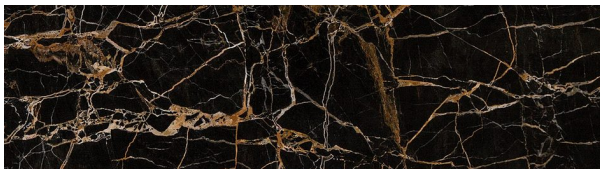

FORMATOS: Natursteinplatte / Zuschnitt, Format auf Anfrage
COLOR: Schwarz, Weiß

Black Wood

FORMATOS: Natursteinplatte / Zuschnitt, Format auf Anfrage
COLOR: Schwarz, Dunkelgrau, Braun

Botticino

FORMATOS: Natursteinplatte / Zuschnitt, Format auf Anfrage
COLOR: Beige

Fiori di Pesco

FORMATOS: Natursteinplatte / Zuschnitt, Format auf Anfrage
COLOR: Grau, Rosa, Weiß

Colección: Marmor · 3

Giallo Siena

FORMATOS: Natursteinplatte / Zuschnitt, Format auf Anfrage
COLOR: Gelb, Beige, Braun

Light Emperador

FORMATOS: Natursteinplatte / Zuschnitt, Format auf Anfrage
COLOR: Braun, Beige, Weiß

New Portoro

FORMATOS: Natursteinplatte / Zuschnitt, Format auf Anfrage
COLOR: Schwarz, Gold, Weiß

Pietra Gray

FORMATOS: Natursteinplatte / Zuschnitt, Format auf Anfrage
COLOR: Grau, Dunkelgrau, Weiß

Port Laurent

FORMATOS: Natursteinplatte / Zuschnitt, Format auf Anfrage
COLOR: Schwarz, Braun, Gold

Rain Forest Brown