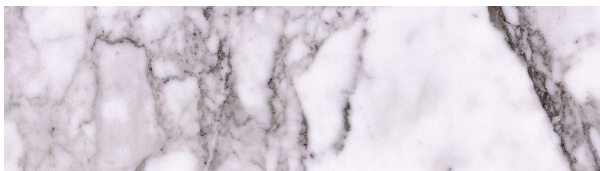

MATERIALES

24

COLECCIONES

1

Asesoramiento gratuito y selección individual

Colección: Marmor

Bianco Arabescato

FORMATOS: Natursteinplatte / Zuschnitt, Format auf Anfrage
COLOR: Weiß, Hellgrau, Grau

Bianco Calacatta

FORMATOS: Natursteinplatte / Zuschnitt, Format auf Anfrage
COLOR: Weiß, Hellgrau, Gold

Bianco Statuario

FORMATOS: Natursteinplatte / Zuschnitt, Format auf Anfrage
COLOR: Weiß, Hellgrau

Black Marquina

FORMATOS: Natursteinplatte / Zuschnitt, Format auf Anfrage
COLOR: Schwarz, Weiß

Black Wood

FORMATOS: Natursteinplatte / Zuschnitt, Format auf Anfrage
COLOR: Schwarz, Dunkelgrau, Braun

Botticino

FORMATOS: Natursteinplatte / Zuschnitt, Format auf Anfrage
COLOR: Beige