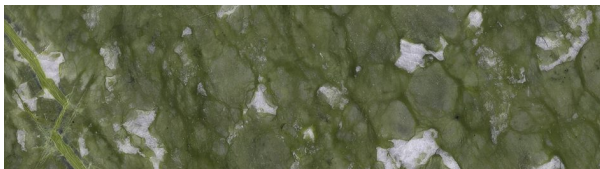

Fiori di Pesco

FORMATOS: Natursteinplatte / Zuschnitt, Format auf Anfrage
COLOR: Grau, Rosa, Weiß

Colección: Marmor · 3

Giallo Siena

FORMATOS: Natursteinplatte / Zuschnitt, Format auf Anfrage
COLOR: Gelb, Beige, Braun

FORMATOS: Natursteinplatte / Zuschnitt, Format auf Anfrage
COLOR: Grau, Dunkelgrau, Weiß

Port Laurent

FORMATOS: Natursteinplatte / Zuschnitt, Format auf Anfrage
COLOR: Schwarz, Braun, Gold

Rain Forest Brown

FORMATOS: Natursteinplatte / Zuschnitt, Format auf Anfrage
COLOR: Braun, Beige, Grün

Colección: Marmor · 4

Rain Forest Green

FORMATOS: Natursteinplatte / Zuschnitt, Format auf Anfrage
COLOR: Grün, Braun, Beige

Red Alicante

FORMATOS: Natursteinplatte / Zuschnitt, Format auf Anfrage
COLOR: Rot, Braun, Weiß

Verde Ming

FORMATOS: Natursteinplatte / Zuschnitt, Format auf Anfrage
COLOR: Grün, Weiß

White Sivec

FORMATOS: Natursteinplatte / Zuschnitt, Format auf Anfrage
COLOR: Weiß, Hellgrau