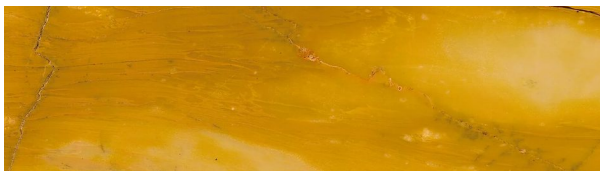

Bianco Calacatta

FORMATOS: Natursteinplatte / Zuschnitt, Format auf Anfrage
COLOR: Weiß, Hellgrau, Gold

Bianco Statuario

FORMATOS: Natursteinplatte / Zuschnitt, Format auf Anfrage
COLOR: Weiß, Hellgrau

Black Marquina

FORMATOS: Natursteinplatte / Zuschnitt, Format auf Anfrage
COLOR: Schwarz, Weiß

Black Wood

FORMATOS: Natursteinplatte / Zuschnitt, Format auf Anfrage
COLOR: Schwarz, Dunkelgrau, Braun

Botticino

FORMATOS: Natursteinplatte / Zuschnitt, Format auf Anfrage
COLOR: Beige

Crema Marfil First

FORMATOS: Natursteinplatte / Zuschnitt, Format auf Anfrage
COLOR: Beige

Dark Emperador

FORMATOS: Natursteinplatte / Zuschnitt, Format auf Anfrage
COLOR: Braun, Weiß

Estremoz Cream

FORMATOS: Natursteinplatte / Zuschnitt, Format auf Anfrage
COLOR: Beige, Hellgrau

Fiori di Pesco

FORMATOS: Natursteinplatte / Zuschnitt, Format auf Anfrage
COLOR: Grau, Rosa, Weiß

Colección: Marmor · 3

Giallo Siena

FORMATOS: Natursteinplatte / Zuschnitt, Format auf Anfrage
COLOR: Gelb, Beige, Braun