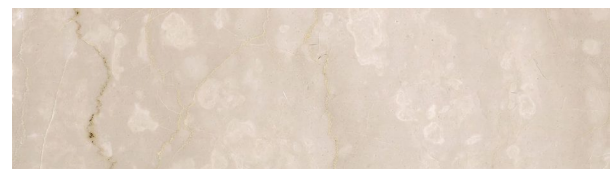

MATERIALES

24

COLECCIONES

1

Asesoramiento gratuito y selección individual

Colección: Marmor

Bianco Arabescato

FORMATOS: Natursteinplatte / Zuschnitt, Format auf Anfrage
COLOR: Weiß, Hellgrau, Grau

Bianco Calacatta

FORMATOS: Natursteinplatte / Zuschnitt, Format auf Anfrage
COLOR: Weiß, Hellgrau, Gold

Bianco Statuario

FORMATOS: Natursteinplatte / Zuschnitt, Format auf Anfrage
COLOR: Weiß, Hellgrau

Black Marquina

FORMATOS: Natursteinplatte / Zuschnitt, Format auf Anfrage
COLOR: Schwarz, Weiß

Black Wood

FORMATOS: Natursteinplatte / Zuschnitt, Format auf Anfrage
COLOR: Schwarz, Dunkelgrau, Braun

Botticino

FORMATOS: Natursteinplatte / Zuschnitt, Format auf Anfrage
COLOR: Beige