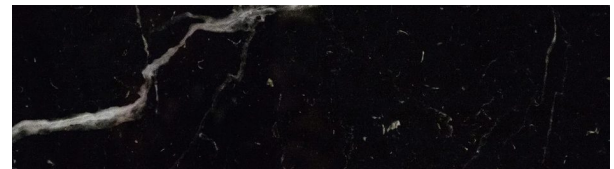

MATERIALES

24

COLECCIONES

1

Asesoramiento gratuito y selección individual

Colección: Marmor

Bianco Arabescato

FORMATOS: Natursteinplatte / Zuschnitt, Format auf Anfrage
COLOR: Weiß, Hellgrau, Grau

Bianco Calacatta

FORMATOS: Natursteinplatte / Zuschnitt, Format auf Anfrage
COLOR: Weiß, Hellgrau, Gold

Bianco Statuario

FORMATOS: Natursteinplatte / Zuschnitt, Format auf Anfrage
COLOR: Weiß, Hellgrau

Black Marquina

FORMATOS: Natursteinplatte / Zuschnitt, Format auf Anfrage
COLOR: Schwarz, Weiß

Black Wood

FORMATOS: Natursteinplatte / Zuschnitt, Format auf Anfrage
COLOR: Schwarz, Dunkelgrau, Braun

Botticino

FORMATOS: Natursteinplatte / Zuschnitt, Format auf Anfrage
COLOR: Beige

En piedra natural cuenta la tabla real. Color, veta, espesor, canto, luz y corte se revisan juntos antes de aprobar.

Imagen de tabla

Cada tabla es única. Fotos, muestras y aprobación ayudan a valorar mejor el efecto en el espacio.