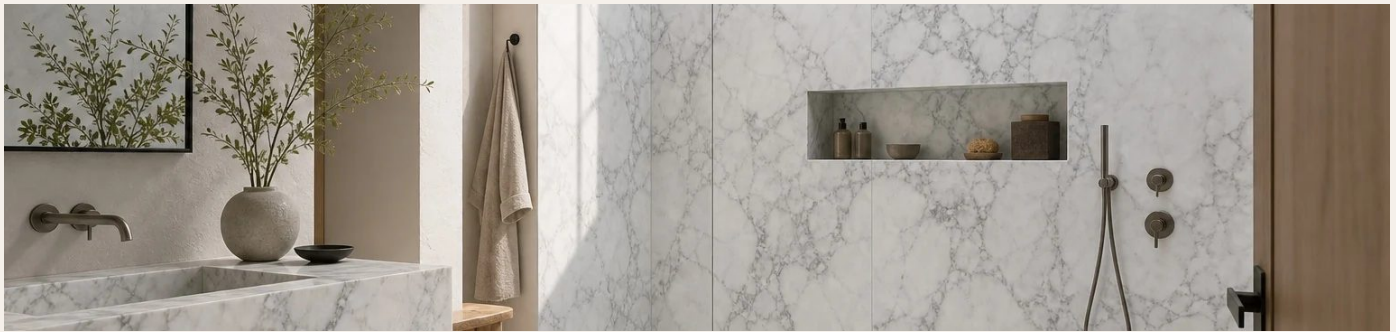

Colección: Marmor

Bianco Arabescato

FORMATOS: Natursteinplatte / Zuschnitt, Format auf Anfrage
COLOR: Weiß, Hellgrau, Grau