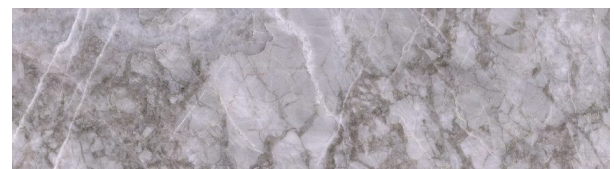

Bianco Calacatta

FORMATOS: Natursteinplatte / Zuschnitt, Format auf Anfrage
COLOR: Weiß, Hellgrau, Gold

Bianco Statuario

FORMATOS: Natursteinplatte / Zuschnitt, Format auf Anfrage
COLOR: Weiß, Hellgrau

Black Marquina

FORMATOS: Natursteinplatte / Zuschnitt, Format auf Anfrage
COLOR: Schwarz, Weiß

Black Wood

FORMATOS: Natursteinplatte / Zuschnitt, Format auf Anfrage
COLOR: Schwarz, Dunkelgrau, Braun

Botticino

FORMATOS: Natursteinplatte / Zuschnitt, Format auf Anfrage
COLOR: Beige

Crema Marfil First

FORMATOS: Natursteinplatte / Zuschnitt, Format auf Anfrage
COLOR: Beige

Dark Emperador

FORMATOS: Natursteinplatte / Zuschnitt, Format auf Anfrage
COLOR: Braun, Weiß

Estremoz Cream

FORMATOS: Natursteinplatte / Zuschnitt, Format auf Anfrage
COLOR: Beige, Hellgrau

Fiori di Pesco

FORMATOS: Natursteinplatte / Zuschnitt, Format auf Anfrage
COLOR: Grau, Rosa, Weiß

Colección: Marmor · 3

Giallo Siena

FORMATOS: Natursteinplatte / Zuschnitt, Format auf Anfrage
COLOR: Gelb, Beige, Braun