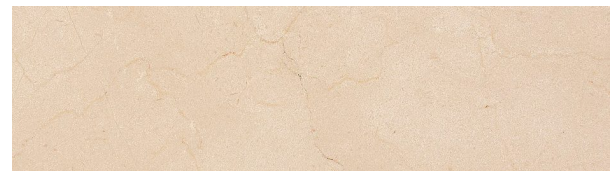

Crema Marfil Extra

FORMATOS: Natursteinplatte / Zuschnitt, Format auf Anfrage
COLOR: Beige