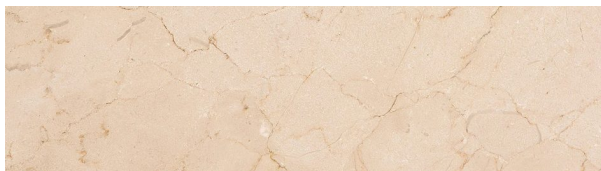

Colección: Marmor · 2

Crema Marfil Commercial

FORMATOS: Natursteinplatte / Zuschnitt, Format auf Anfrage
COLOR: Beige