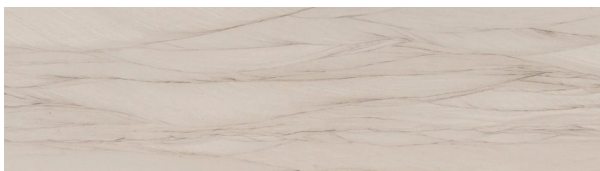

## Avocatus

**FORMATOS:** Natursteinplatte / Zuschnitt, Format auf Anfrage  
**COLOR:** Grün, Dunkelgrün, Braun

## Davinci Quartzite

**FORMATOS:** Natursteinplatte / Zuschnitt, Format auf Anfrage  
**COLOR:** Beige, Braun, Grau