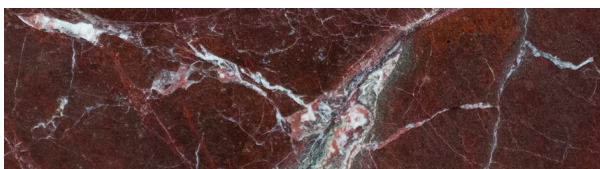

### Onyx Multiline

**FORMATOS:** Natursteinplatte / Zuschnitt, Format auf Anfrage  
**COLOR:** Beige, Braun, Grau

### Onyx Orange

**FORMATOS:** Natursteinplatte / Zuschnitt, Format auf Anfrage  
**COLOR:** Orange, Gelb, Beige

### Onyx White

**FORMATOS:** Natursteinplatte / Zuschnitt, Format auf Anfrage  
**COLOR:** Weiß, Hellgrau, Beige

### Roma Emperial

**FORMATOS:** Natursteinplatte / Zuschnitt, Format auf Anfrage  
**COLOR:** Beige, Braun, Grau