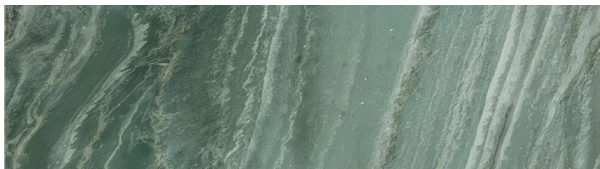

Persian Green Quartzite

FORMATOS: Natursteinplatte / Zuschnitt, Format auf Anfrage
COLOR: Grün, Dunkelgrün, Weiß