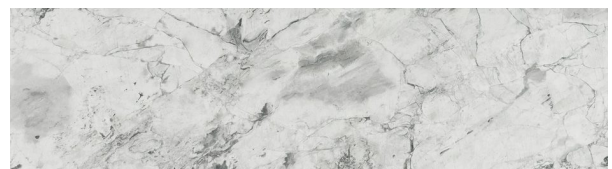

Super White

FORMATOS: Natursteinplatte / Zuschnitt, Format auf Anfrage
COLOR: Weiß, Hellgrau, Grau