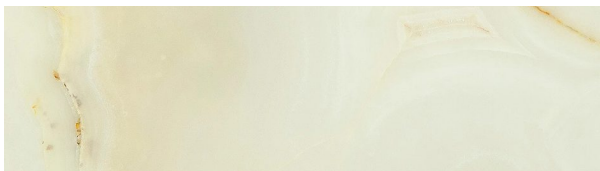

Colección: Exotischer Marmor · 2

Onyx Green

FORMATOS: Natursteinplatte / Zuschnitt, Format auf Anfrage
COLOR: Grün, Weiß, Grau