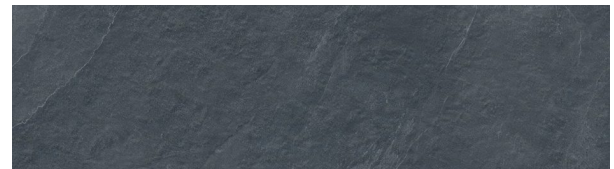

Black

FORMATE: 60x120cm, 60x60cm, 30x60cm
FARBE: Schwarz
OBERFLÄCHE: Matt
EINSATZ: Boden, Wand
MERKMALE: Frostsicher, 11 Druckbilder