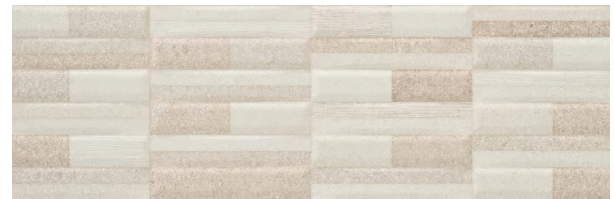

CERAFLIESEN

Kollektion: Erin

Optiken und Ausführungen

2 Materialien

Cold

FORMATE: 30x60cm
 FARBE: Weiß, Grau
 OBERFLÄCHE: Matt
 EINSATZ: Wand
 MERKMALE: 5 Druckbilder

Warm

FORMATE: 30x60cm
 FARBE: Beige
 OBERFLÄCHE: Matt
 EINSATZ: Wand
 MERKMALE: 5 Druckbilder