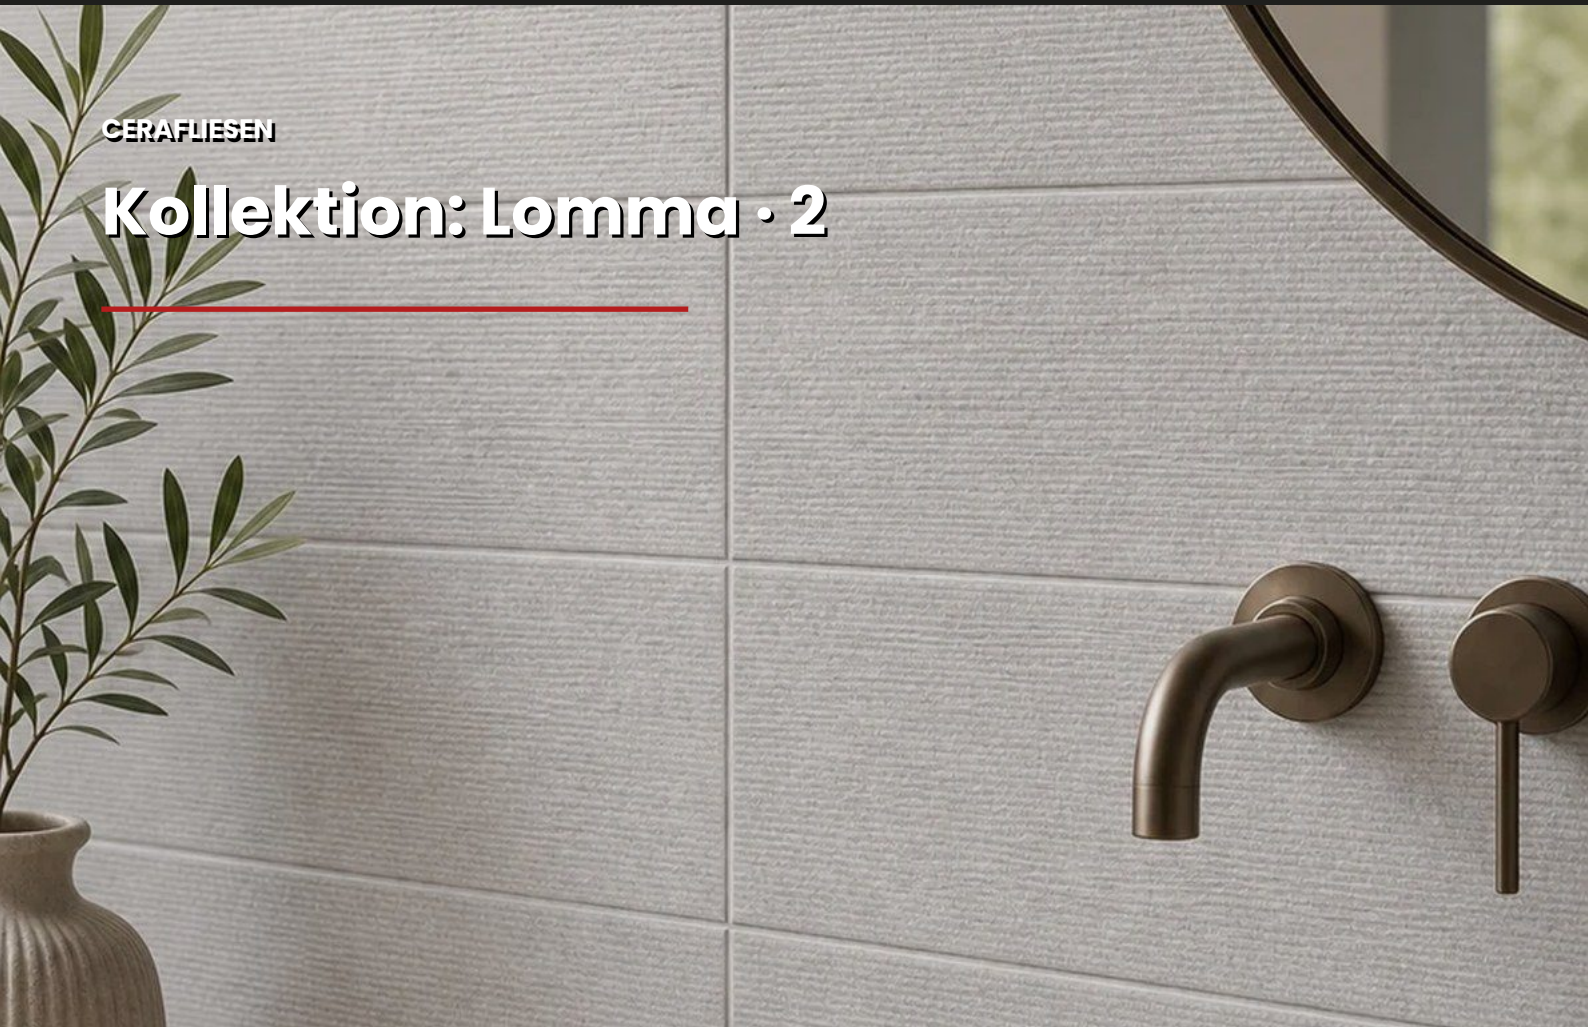

CERAFLIESEN

Kollektion: Lomma · 2

Optiken und Ausführungen

8 Materialien