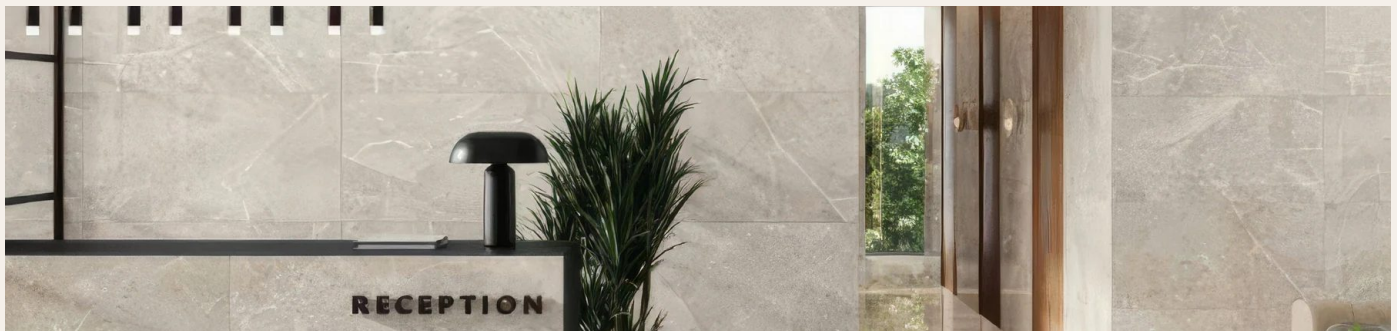

Kollektion: Blade

Beige

FORMATE: 75x150cm, 100x100cm, 60x120cm, 60x60cm, 30x60cm
FARBE: Weiß, Beige
OBERFLÄCHE: Matt, Poliert, Satiniert
EINSATZ: Boden, Wand
MERKMALE: Frostsicher, 7 Druckbilder