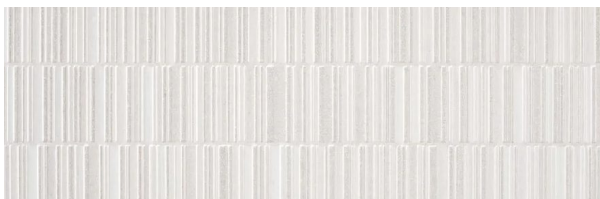

Cold

FORMATE: 33.3x90cm
FARBE: Weiß
OBERFLÄCHE: Matt
EINSATZ: Wand
MERKMALE: 5 Druckbilder