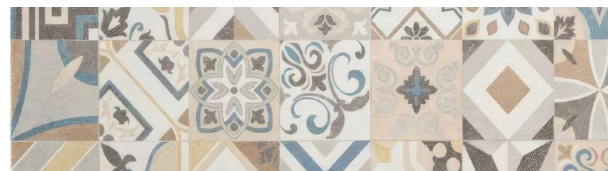

Hidraulico Mosaic

FORMATE: 33.3x100cm
FARBE: Grau, Beige, Blau
OBERFLÄCHE: Matt
EINSATZ: Wand
MERKMALE: 5 Druckbilder