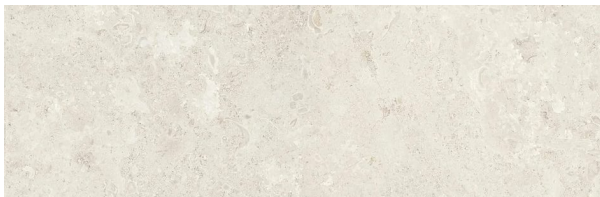

Natural

FORMATE: 60x60cm, 30x60cm
FARBE: Beige, Braun
OBERFLÄCHE: Matt
EINSATZ: Boden, Wand
MERKMALE: Frostsicher, R10, 13 Druckbilder

CERAFLIESEN

Kollektion: Santa Monica

Optiken und Ausführungen

2 Materialien