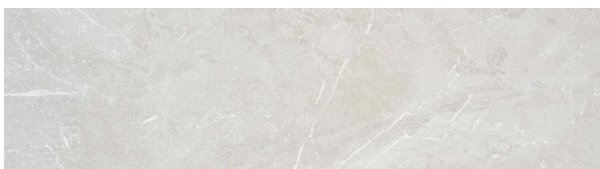

Perla

FORMATE: 75x150cm, 100x100cm, 60x120cm, 60x60cm, 30x60cm
FARBE: Weiß, Hellgrau, Grau
OBERFLÄCHE: Matt, Poliert, Satiniert
EINSATZ: Boden, Wand
MERKMALE: Frostsicher, 7 Druckbilder