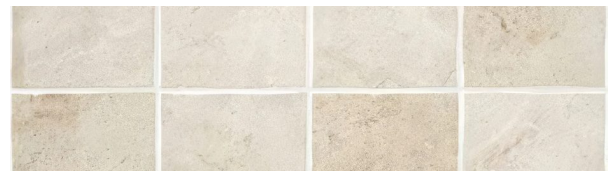

Beige Mosaic

FORMATE: 25x50cm
FARBE: Beige
OBERFLÄCHE: Matt
EINSATZ: Wand
MERKMALE: 8 Druckbilder