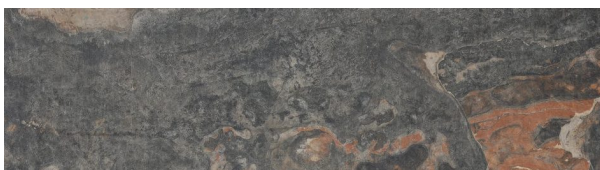

Optiken und Ausführungen

3 Materialien

Blanco

FORMATE: 60x60cm, 30x60cm
FARBE: Weiß, Beige
OBERFLÄCHE: Matt
EINSATZ: Boden
MERKMALE: Frostsicher, R10, 17 Druckbilder

Gris

FORMATE: 60x60cm, 30x60cm
FARBE: Grau, Beige, Bunt
OBERFLÄCHE: Matt
EINSATZ: Boden
MERKMALE: Frostsicher, R10, 17 Druckbilder