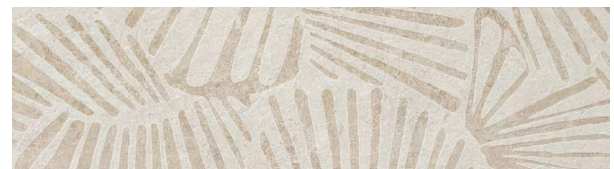

Decor Warm

FORMATE: 60x120cm
FARBE: Beige
OBERFLÄCHE: Matt
EINSATZ: Boden, Wand
MERKMALE: Frostsicher, 3 Druckbilder