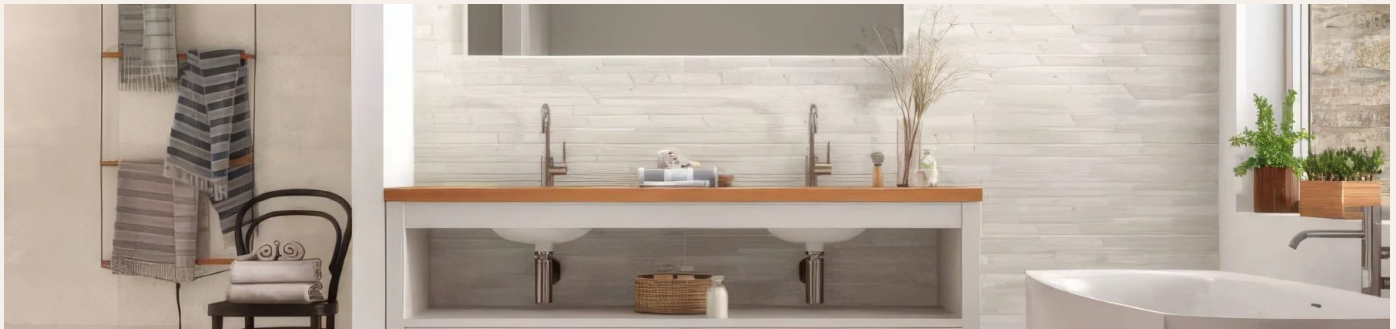

Kollektion: Devan

Beige

FORMATE: 33.3x100cm, 45x45cm
FARBE: Beige
OBERFLÄCHE: Matt
EINSATZ: Boden, Wand
MERKMALE: R10, 10 Druckbilder