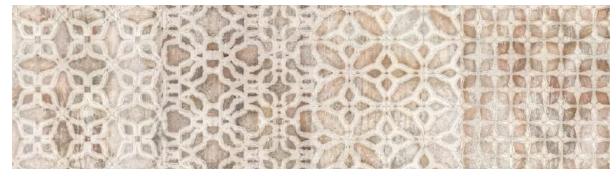

FORMATE: 25x50cm
 FARBE: Hellgrau, Grau
 OBERFLÄCHE: Matt
 EINSATZ: Wand
 MERKMALE: 8 Druckbilder

Cenefa Bayaz Beige

FORMATE: Format nicht sichtbar auf Seite 11
 FARBE: Beige
 OBERFLÄCHE: Matt
 EINSATZ: Wand
 MERKMALE: -

CERAFLIESEN

Kollektion: Bayaz · 2

Optiken und Ausführungen

9 Materialien

Cenefa Bayaz Gris

FORMATE: Format nicht sichtbar auf Seite 11
FARBE: Grau
OBERFLÄCHE: Matt
EINSATZ: Wand
MERKMALE: -

Decorado Bayaz Beige