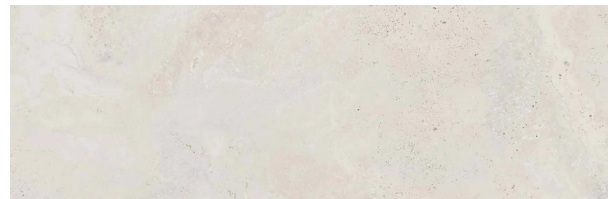

EINSATZ: Wand

MERKMALE: 5 Druckbilder

CERAFLIESEN

Kollektion: Kingston

Optiken und Ausführungen

2 Materialien

Beige

FORMATE: 120x120cm, 100x100cm, 100x100cm C3, 60x120cm, 60x120cm...
FARBE: Beige
OBERFLÄCHE: Matt
EINSATZ: Boden, Wand
MERKMALE: Frostsicher, R11, 8 Druckbilder