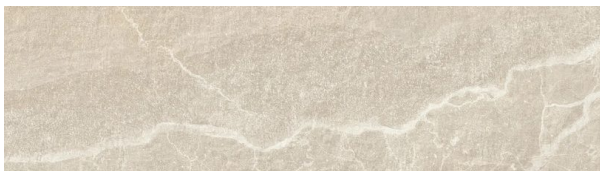

Kollektion: Bodo

Beige

FORMATE: 100x100cm, 60x120cm, 60x60cm, 45x45cm, 30x60cm, 33.3x9...
FARBE: Beige
OBERFLÄCHE: Matt
EINSATZ: Boden, Wand
MERKMALE: Frostsicher, R11, R10, 7 Druckbilder