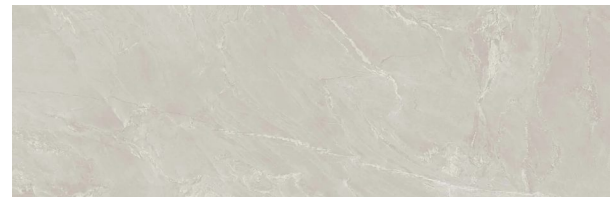

Pearl

FORMATE: 120x280cm
FARBE: Weiß, Hellgrau, Grau
OBERFLÄCHE: Matt
EINSATZ: Boden, Wand
MERKMALE: Frostsicher, 3 Druckbilder