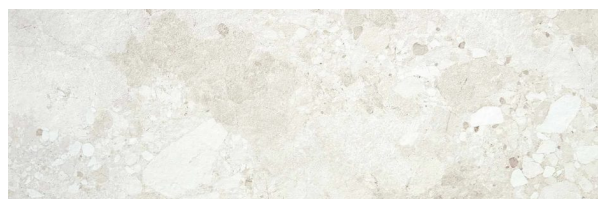

White

FORMATE: 120x280cm, 120x120cm, 100x100cm, 60x120cm

FARBE: Weiß, Beige

OBERFLÄCHE: Matt

EINSATZ: Boden, Wand

MERKMALE: 3 Druckbilder