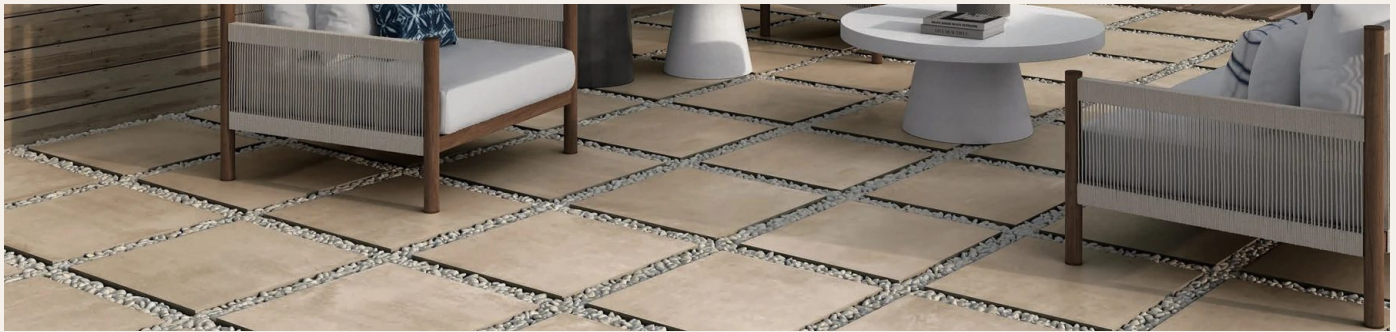

Kollektion: Horton

Beige

FORMATE: 60x120cm, 60x60cm
FARBE: Beige
OBERFLÄCHE: Matt
EINSATZ: Boden, Wand
MERKMALE: Frostsicher, R10, 12 Druckbilder