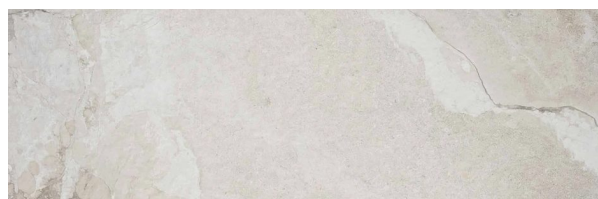

White

FORMATE: 100x100cm, 60x120cm

FARBE: Weiß, Grau

OBERFLÄCHE: Matt

EINSATZ: Boden, Wand

MERKMALE: 11 Druckbilder