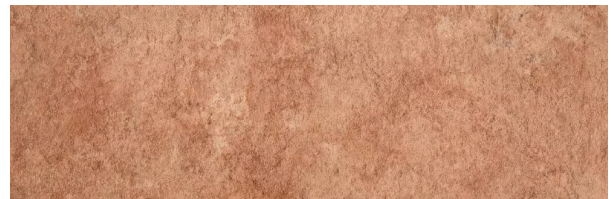

Cotto

FORMATE: 33.3x33.3cm
FARBE: Braun
OBERFLÄCHE: Matt
EINSATZ: Boden
MERKMALE: 8 Druckbilder