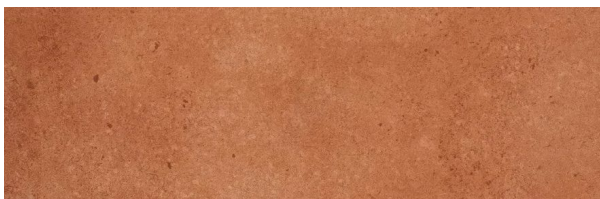

Cotto

FORMATE: 33.3x33.3cm, 33.3x33.3cm C3
FARBE: Braun, Rot
OBERFLÄCHE: Matt
EINSATZ: Boden
MERKMALE: R11, 15 Druckbilder