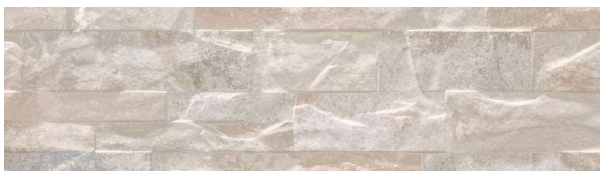

Blanco

FORMATE: 25x50cm
FARBE: Weiß, Grau
OBERFLÄCHE: Matt
EINSATZ: Wand
MERKMALE: 6 Druckbilder