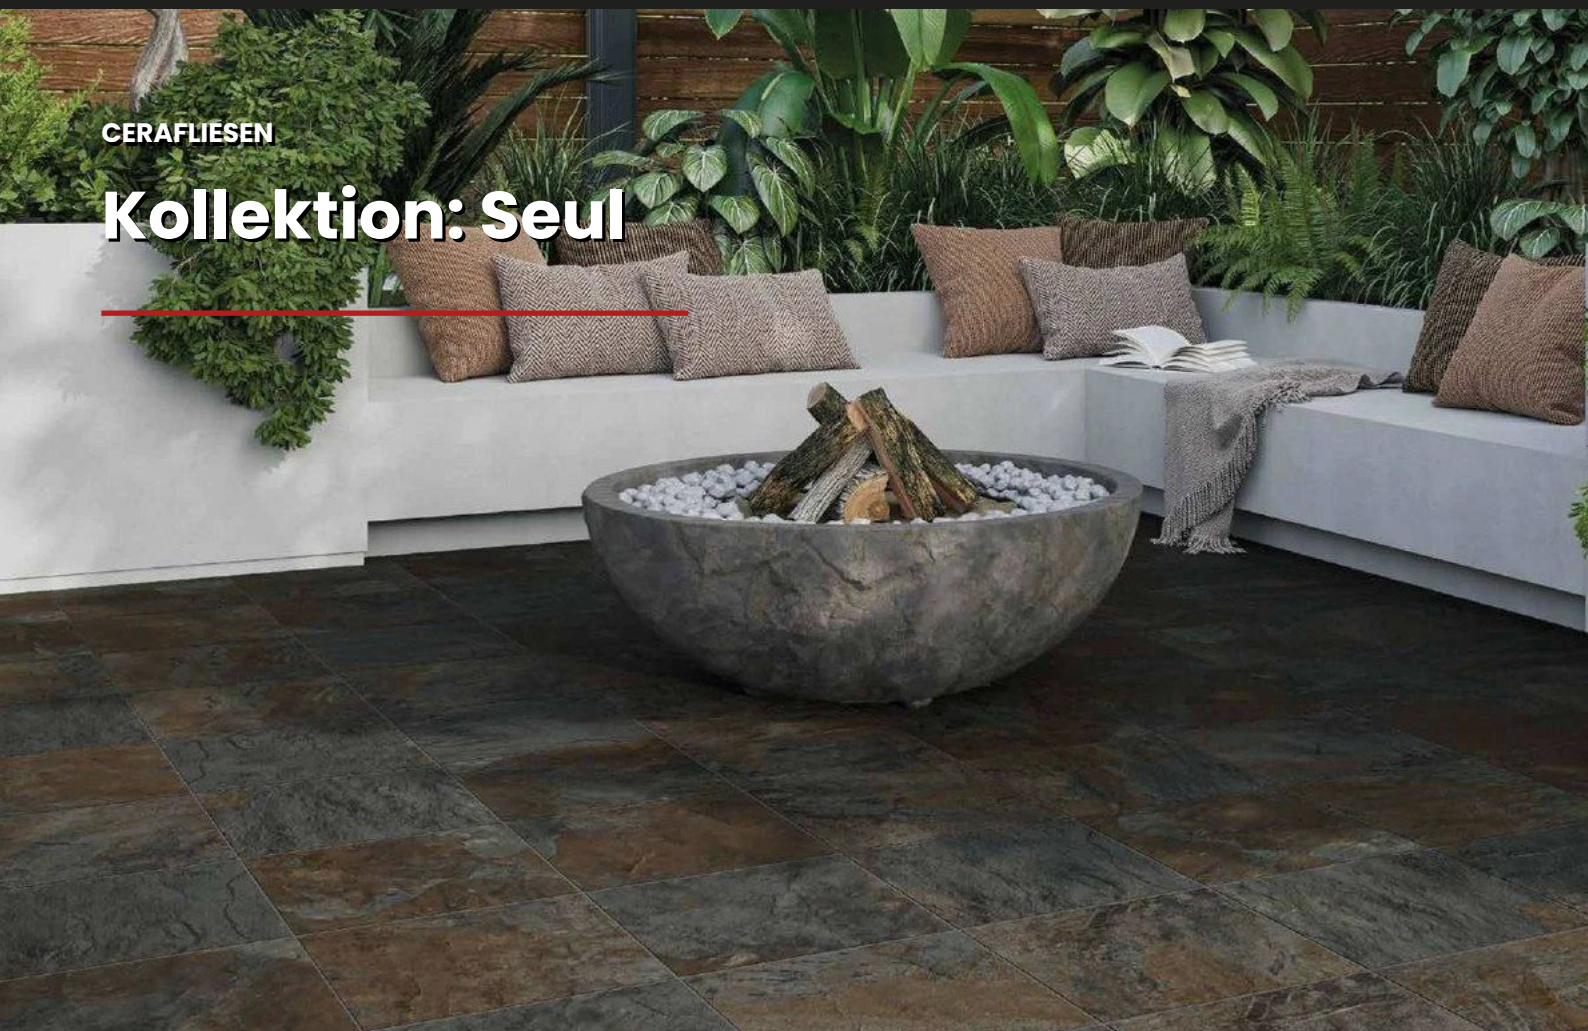

CERAFLIESEN

Kollektion: Seul

Optiken und Ausführungen

1 Materialien