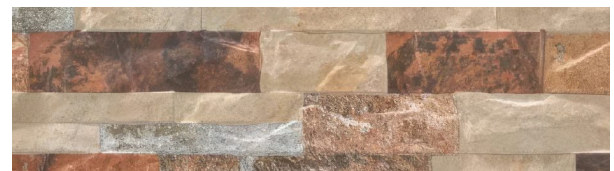

Caldera

FORMATE: 25x50cm
FARBE: Grau, Beige, Braun +1
OBERFLÄCHE: Matt
EINSATZ: Wand
MERKMALE: 6 Druckbilder