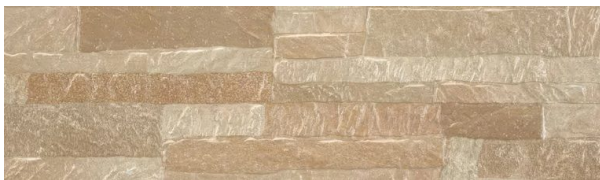

Kollektion: Staus

Beige

FORMATE: 20.5x61.5cm
FARBE: Beige
OBERFLÄCHE: Matt
EINSATZ: Wand
MERKMALE: 3 Druckbilder