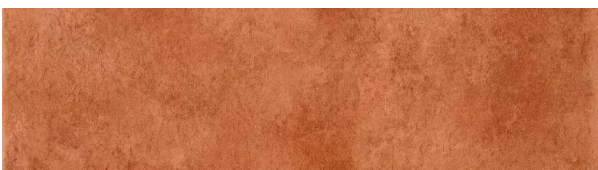

Telha

FORMATE: 33.3x33.3cm, 33.3x33.3cm C3
FARBE: Braun
OBERFLÄCHE: Matt
EINSATZ: Boden
MERKMALE: R11, 9 Druckbilder