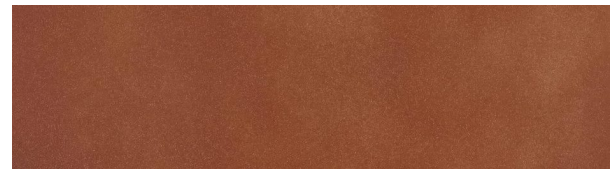

Cotto

FORMATE: 33.3x33.3cm
FARBE: Braun
OBERFLÄCHE: Matt
EINSATZ: Boden
MERKMALE: Frostsicher, R11