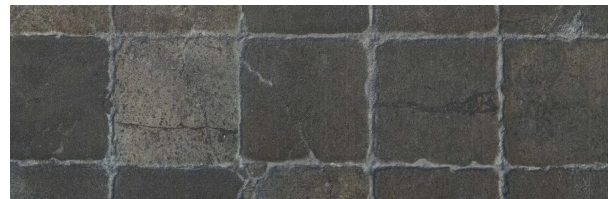

Negro

FORMATE: 33.3x33.3cm
FARBE: Grau, Dunkelgrau, Schwarz
OBERFLÄCHE: Matt
EINSATZ: Boden
MERKMALE: Frostsicher, R11, 6 Druckbilder