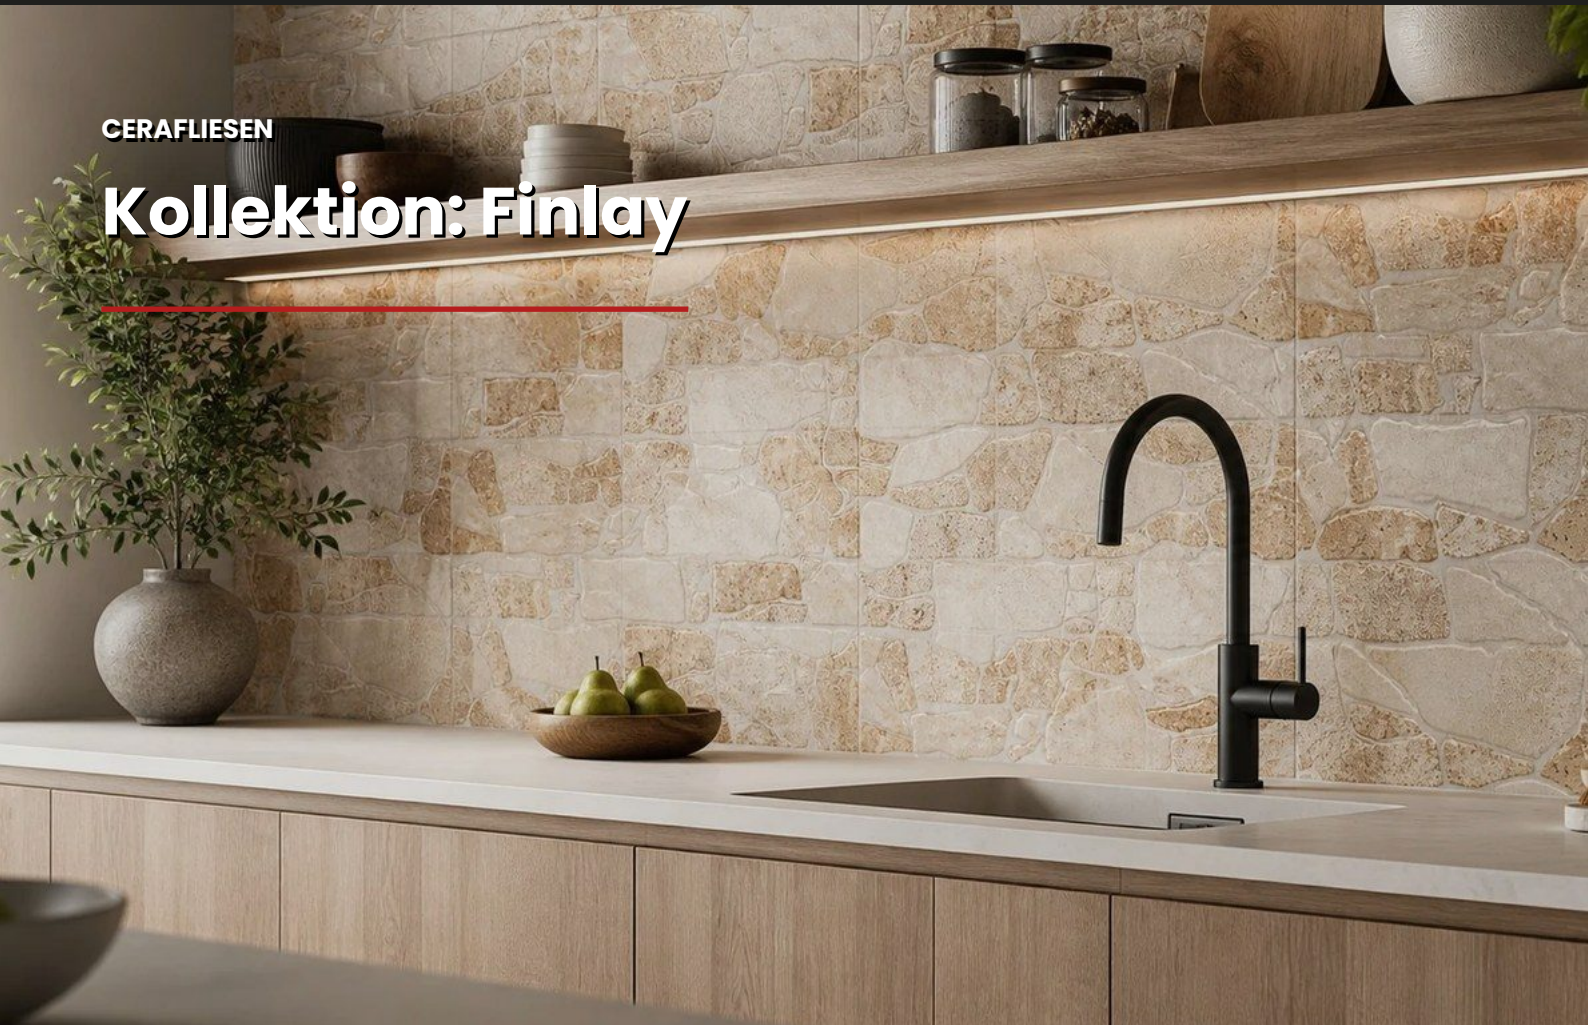

CERAFLIESEN

Kollektion: Finlay

Optiken und Ausführungen

3 Materialien