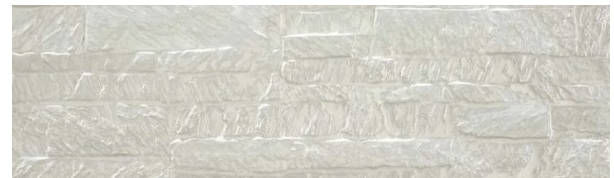

White

FORMATE: 20.5x61.5cm
FARBE: Weiß
OBERFLÄCHE: Matt
EINSATZ: Wand
MERKMALE: 3 Druckbilder