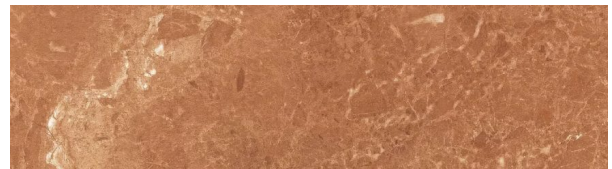

CERAFLIESEN

Kollektion: Chelsea

Optiken und Ausführungen

3 Materialien

Beige

FORMATE: 45x45cm
 FARBE: Beige
 OBERFLÄCHE: Glänzend
 EINSATZ: Boden
 MERKMALE: -

Coral

FORMATE: 45x45cm
 FARBE: Rot
 OBERFLÄCHE: Glänzend
 EINSATZ: Boden
 MERKMALE: -