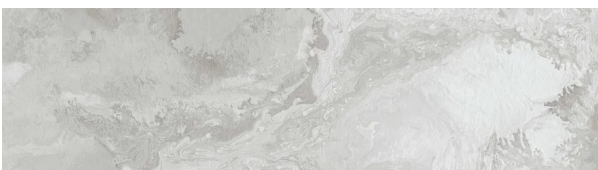

Blue

FORMATE: 60x120cm
FARBE: Grau, Blau
OBERFLÄCHE: Poliert
EINSATZ: Boden, Wand
MERKMALE: Frostsicher, 13 Druckbilder

Grey

FORMATE: 60x120cm
FARBE: Hellgrau, Grau
OBERFLÄCHE: Poliert
EINSATZ: Boden, Wand
MERKMALE: Frostsicher, 13 Druckbilder