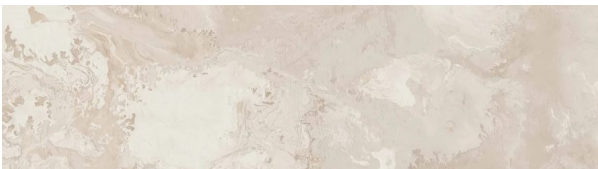

CERAFLIESEN

Kollektion: Taj Mahal

Optiken und Ausführungen

2 Materialien

Cream

FORMATE: 120x280cm, 75x150cm, 100x100cm, 60x120cm, 60x60cm, 30...
FARBE: Beige, Gold
OBERFLÄCHE: Matt, Poliert, Glänzend
EINSATZ: Boden, Wand
MERKMALE: Frostsicher, 3 Druckbilder

Decor Cream

FORMATE: 30x60cm
FARBE: Beige
OBERFLÄCHE: Glänzend
EINSATZ: Wand
MERKMALE: 8 Druckbilder

CERAFLIESEN

Kollektion: Urano

Optiken und Ausführungen

3 Materialien

Beige

FORMATE: 60x120cm
FARBE: Beige
OBERFLÄCHE: Poliert
EINSATZ: Boden, Wand
MERKMALE: Frostsicher, 13 Druckbilder

Blue

FORMATE: 60x120cm
FARBE: Grau, Blau
OBERFLÄCHE: Poliert
EINSATZ: Boden, Wand
MERKMALE: Frostsicher, 13 Druckbilder

Grey

FORMATE: 60x120cm
FARBE: Hellgrau, Grau
OBERFLÄCHE: Poliert
EINSATZ: Boden, Wand
MERKMALE: Frostsicher, 13 Druckbilder