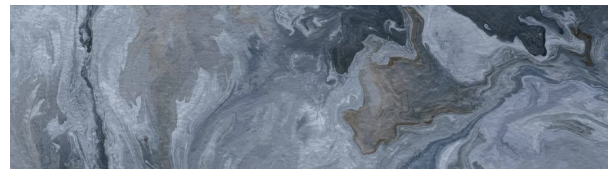

Decor Cream

FORMATE: 30x60cm
FARBE: Beige
OBERFLÄCHE: Glänzend
EINSATZ: Wand
MERKMALE: 8 Druckbilder

CERAFLIESEN

Kollektion: Urano

Optiken und Ausführungen

3 Materialien

Beige

FORMATE: 60x120cm
FARBE: Beige
OBERFLÄCHE: Poliert
EINSATZ: Boden, Wand
MERKMALE: Frostsicher, 13 Druckbilder