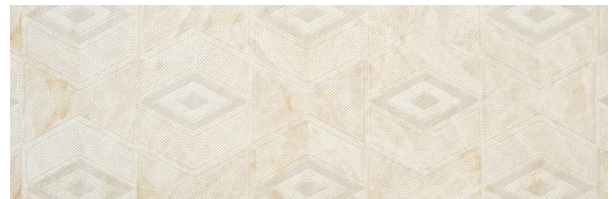

CERAFLIESEN

Kollektion: Taj Mahal

Optiken und Ausführungen

2 Materialien

Cream

FORMATE: 120x280cm, 75x150cm, 100x100cm, 60x120cm, 60x60cm, 30...
FARBE: Beige, Gold
OBERFLÄCHE: Matt, Poliert, Glänzend
EINSATZ: Boden, Wand
MERKMALE: Frostsicher, 3 Druckbilder