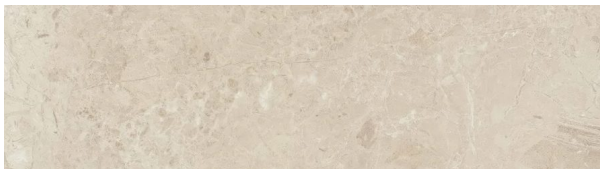

CERAFLIESEN

Kollektion: Chelsea

Optiken und Ausführungen

3 Materialien

Beige

FORMATE: 45x45cm
 FARBE: Beige
 OBERFLÄCHE: Glänzend
 EINSATZ: Boden
 MERKMALE: -

Coral

FORMATE: 45x45cm
 FARBE: Rot
 OBERFLÄCHE: Glänzend
 EINSATZ: Boden
 MERKMALE: -