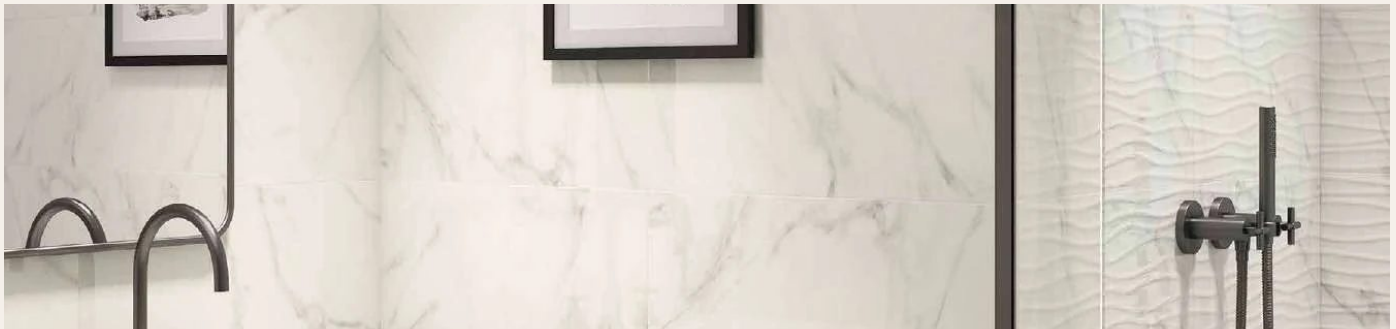

Kollektion: Irvine

Blanco

FORMATE: 30x60cm
FARBE: Weiß, Grau
OBERFLÄCHE: Glänzend
EINSATZ: Wand
MERKMALE: -