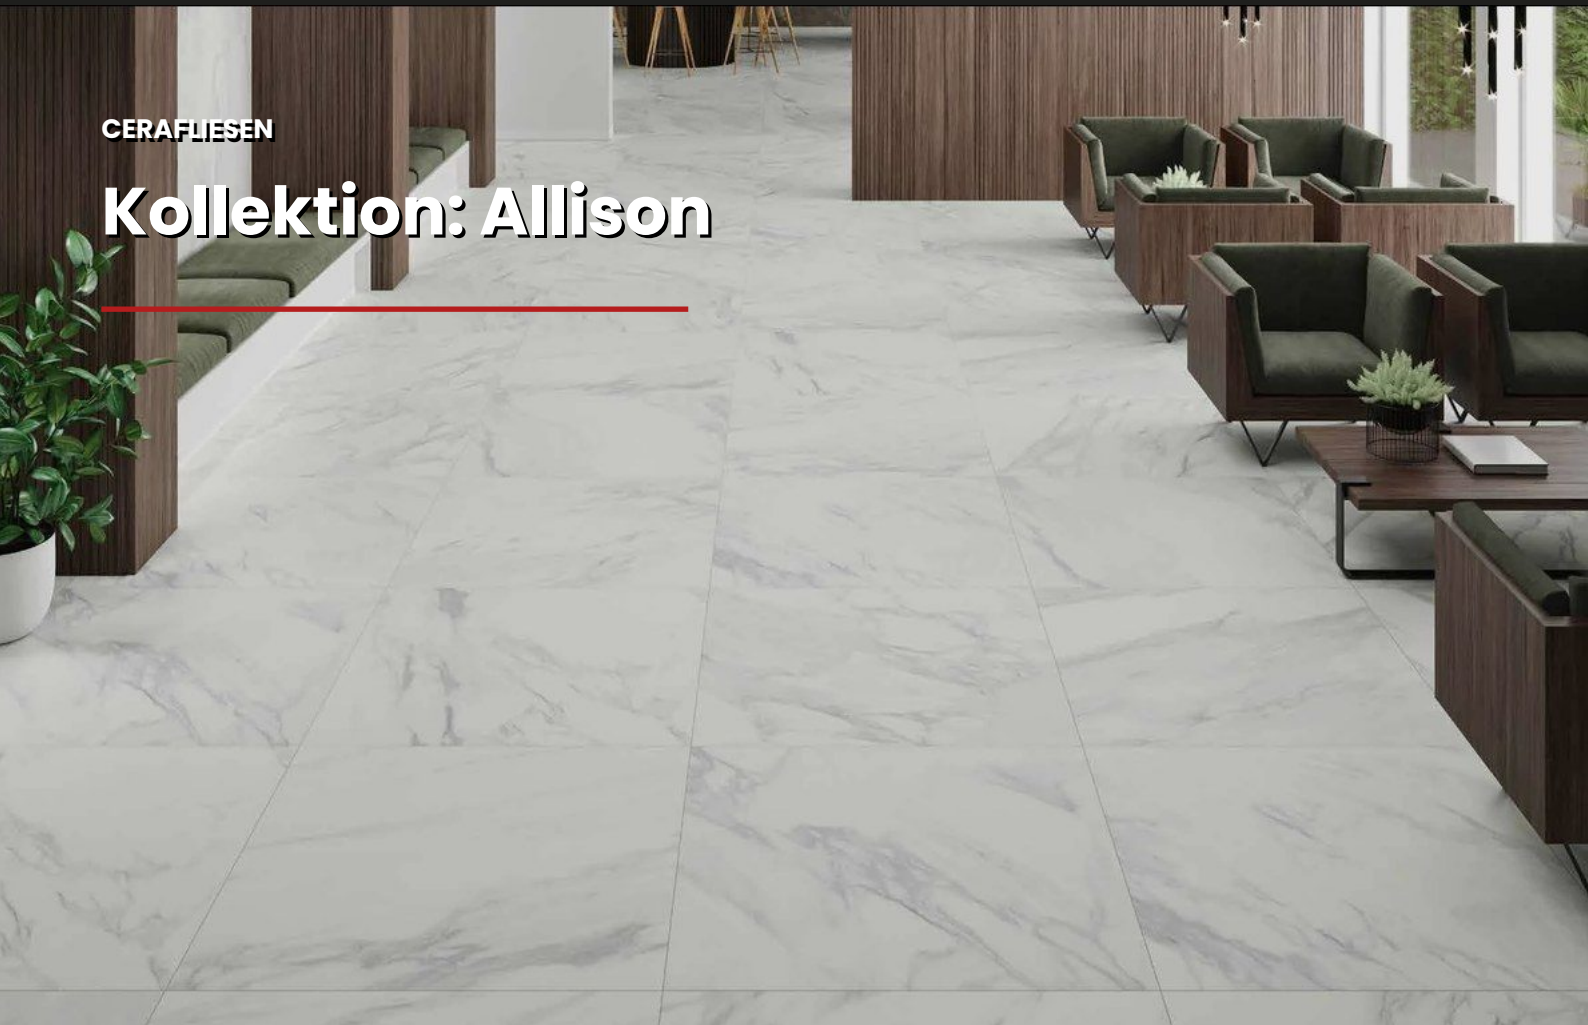

CERAFLIESEN

Kollektion: Allison

Optiken und Ausführungen

2 Materialien