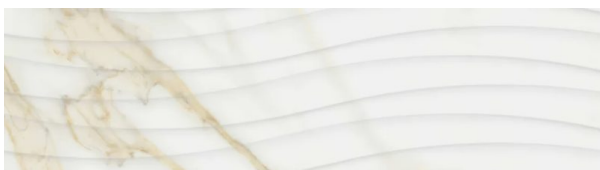

1 Materialien

Annie Blue

FORMATE: 60x120cm
FARBE: Weiß, Grau, Beige +2
OBERFLÄCHE: Poliert
EINSATZ: Boden, Wand
MERKMALE: Frostsicher, 13 Druckbilder

CERAFLEISEN

Kollektion: Antik

Optiken und Ausführungen

3 Materialien

Antik

FORMATE: 60x120cm, 33.3x100cm
FARBE: Weiß, Beige, Gold
OBERFLÄCHE: Poliert, Glänzend, Satiniert
EINSATZ: Boden, Wand
MERKMALE: Frostsicher, 11 Druckbilder

Mosaic Brillo

FORMATE: 33.3x100cm
FARBE: Weiß, Beige, Gold
OBERFLÄCHE: Glänzend
EINSATZ: Wand
MERKMALE: 19 Druckbilder