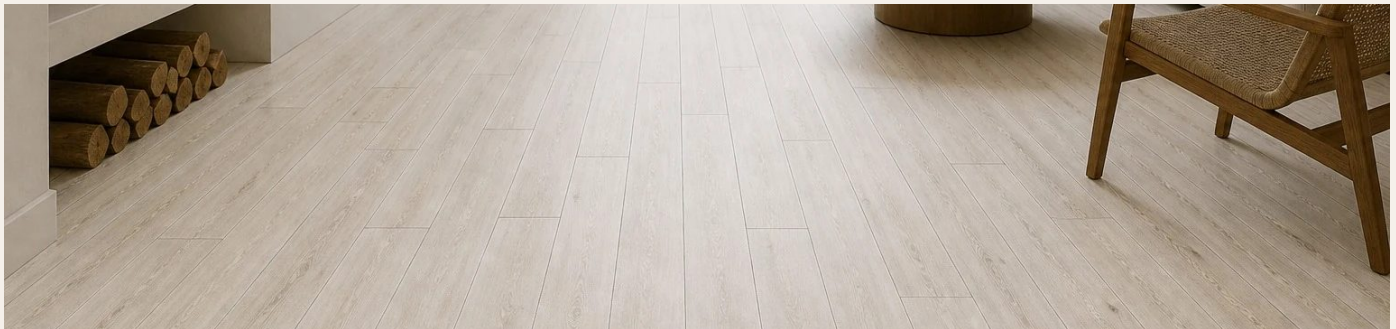

Kollektion: Marne

Blanco

FORMATE: 15x90cm
FARBE: Weiß
OBERFLÄCHE: Matt
EINSATZ: Boden, Wand
MERKMALE: Frostsicher, R10, 14 Druckbilder