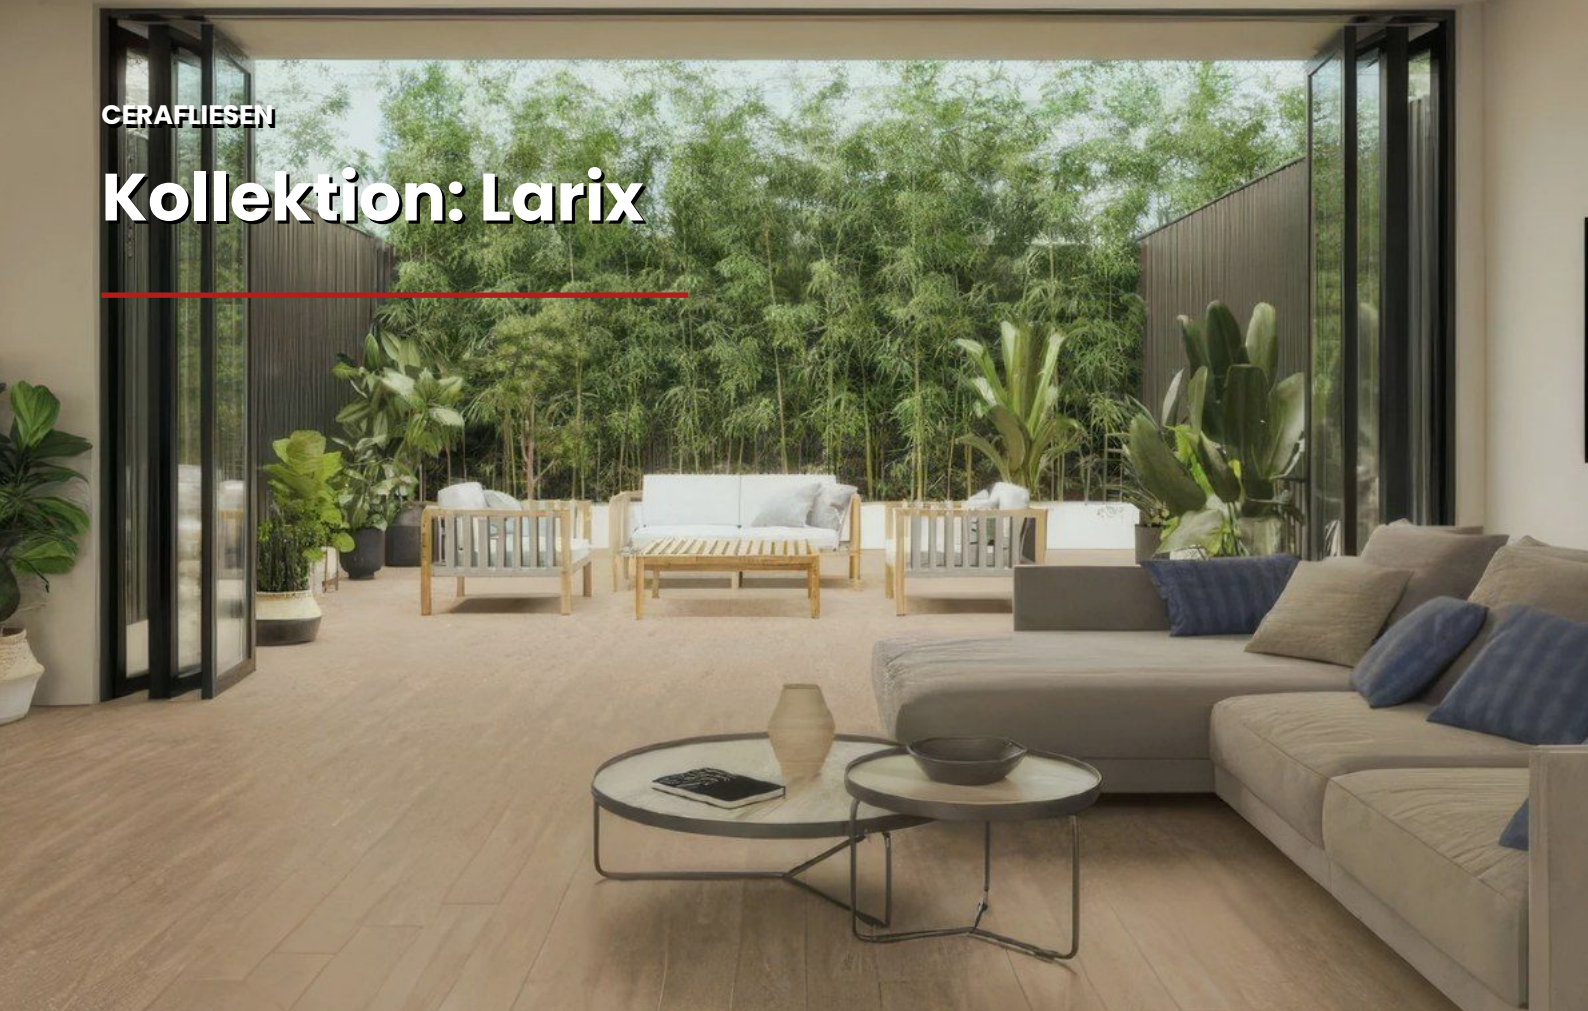

CERAFLIESEN

Kollektion: Larix

Optiken und Ausführungen

2 Materialien