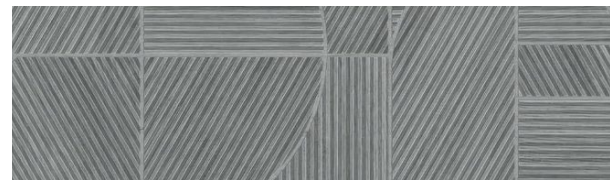

Mocca

FORMATE: 23x120cm, 20,5x61,5cm
FARBE: Braun
OBERFLÄCHE: Matt
EINSATZ: Boden, Wand
MERKMALE: Frostsicher, 15 Druckbilder

Kollektion: Nevis

Black

FORMATE: 60x120cm
FARBE: Grau, Schwarz
OBERFLÄCHE: Matt
EINSATZ: Boden, Wand
MERKMALE: Frostsicher, 3 Druckbilder