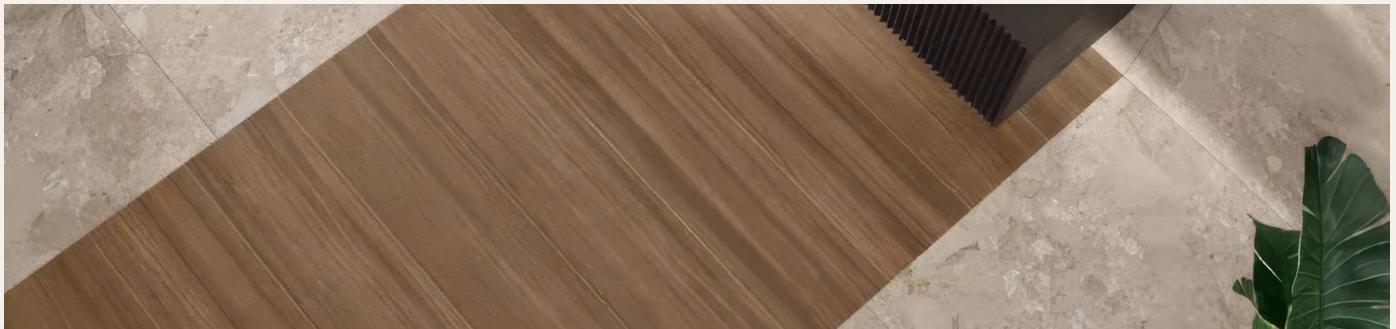

Kollektion: Otway

Caoba

FORMATE: 30x150cm
FARBE: Braun
OBERFLÄCHE: Matt
EINSATZ: Boden, Wand
MERKMALE: Frostsicher, 11 Druckbilder