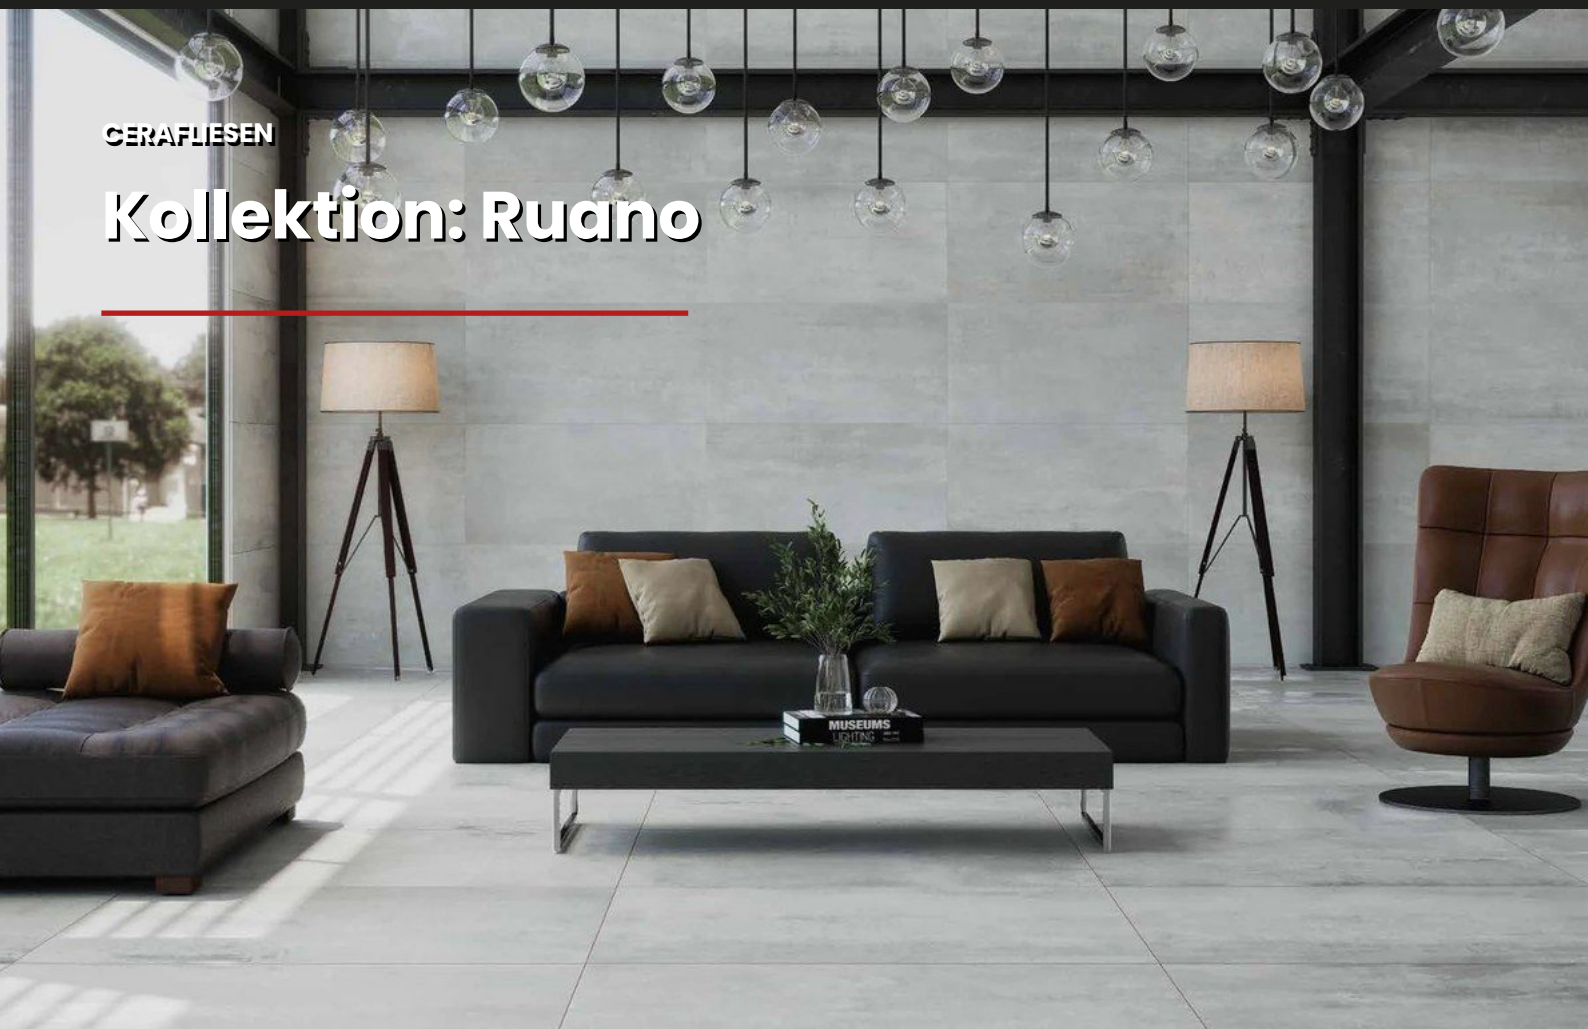

CERAFLIESEN

Kollektion: Ruano

Optiken und Ausführungen

2 Materialien