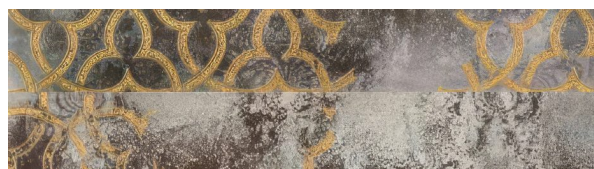

Decorado Cold

FORMATE: Decorado, 33.3x90cm-Bereich, Code nicht sichtbar
FARBE: Grau, Anthrazit, Gold
OBERFLÄCHE: Matt
EINSATZ: Wand
MERKMALE: -