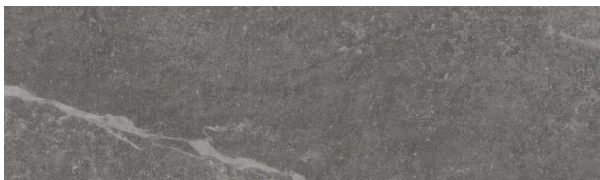

Colección: Bodo

Anthracite

FORMATOS: 60x90cm, 20mm
COLOR: Anthrazit
ACABADO: Mate
USO: Exterior, Suelo
DATOS: 20 mm, Heladas, R10, 11 caras