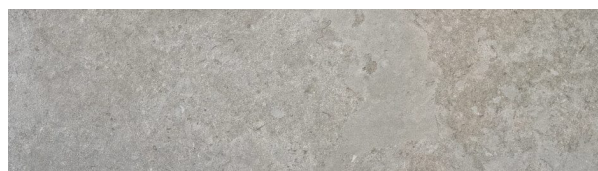

CERAFLIESEN

Colección: Portland

Diseños y versiones

3 materiales

Bone

FORMATOS: 60x90cm, 20mm, 60x60cm, 20mm
COLOR: Beige
ACABADO: Mate
USO: Exterior, Suelo
DATOS: 20 mm, Heladas, R11, 17 caras

Dark Grey

FORMATOS: 60x90cm, 20mm, 60x60cm, 20mm
COLOR: Grau, Dunkelgrau
ACABADO: Mate
USO: Exterior, Suelo
DATOS: 20 mm, Heladas, R11, 17 caras