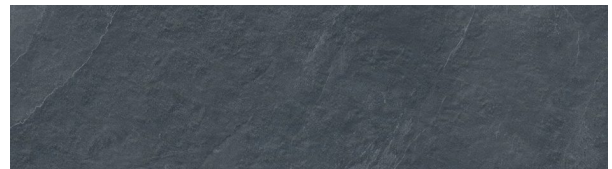

CERAFLIESEN

Colección: Verbier

Diseños y versiones

3 materiales

Beige

FORMATOS: 60x60cm, 20mm
COLOR: Beige
ACABADO: Mate
USO: Exterior, Suelo
DATOS: 20 mm, Heladas, R11, 17 caras

Black

FORMATOS: 60x60cm, 20mm
COLOR: Schwarz
ACABADO: Mate
USO: Exterior, Suelo
DATOS: 20 mm, Heladas, R11, 17 caras