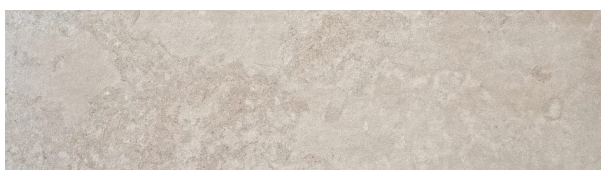

CERAFLIESEN

Colección: Portland

Diseños y versiones

3 materiales

Bone

FORMATOS: 60x90cm, 20mm, 60x60cm, 20mm
COLOR: Beige
ACABADO: Mate
USO: Exterior, Suelo
DATOS: 20 mm, Heladas, R11, 17 caras

Dark Grey

FORMATOS: 60x90cm, 20mm, 60x60cm, 20mm
COLOR: Grau, Dunkelgrau
ACABADO: Mate
USO: Exterior, Suelo
DATOS: 20 mm, Heladas, R11, 17 caras