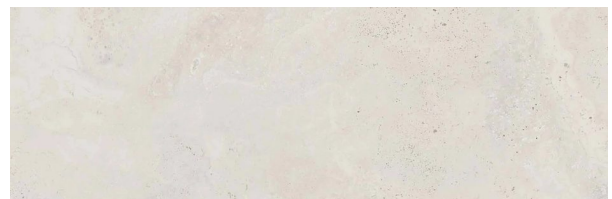

Grey

FORMATOS: 60x60cm, 20mm
COLOR: Grau
ACABADO: Mate
USO: Exterior, Suelo
DATOS: 20 mm, Heladas, R10

CERAFLIESEN

Colección: Kingston

Diseños y versiones

2 materiales

Beige

FORMATOS: 60x120cm, 60x90cm, 60x60cm

COLOR: Beige

ACABADO: Mate

USO: Exterior, Suelo

DATOS: 20 mm, Heladas, R11, 13 caras

Sand

FORMATOS: 60x120cm, 60x90cm, 60x60cm

COLOR: Beige

ACABADO: Mate