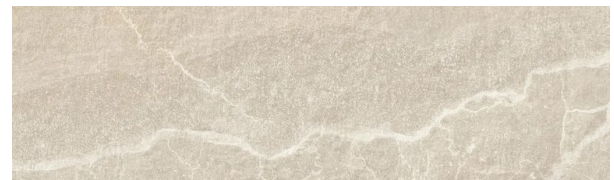

Beige

FORMATOS: 60x90cm, 20mm, 60x60cm, 20mm
COLOR: Beige
ACABADO: Mate
USO: Exterior, Suelo
DATOS: 20 mm, Heladas, R10, 11 caras

Grey

FORMATOS: 60x90cm, 20mm, 60x60cm, 20mm
COLOR: Grau
ACABADO: Mate
USO: Exterior, Suelo
DATOS: 20 mm, Heladas, R10, 11 caras