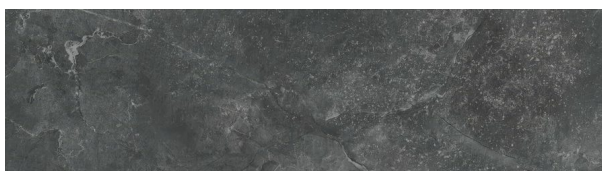

Antracita

FORMATOS: 60x90cm, 20mm
COLOR: Anthrazit
ACABADO: Mate
USO: Exterior, Suelo
DATOS: 20 mm, Heladas, R10, 11 caras