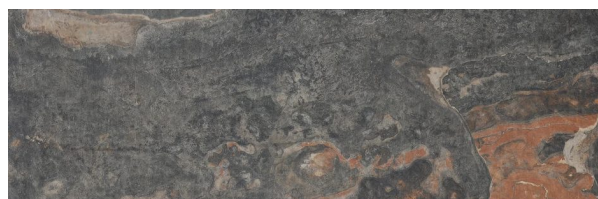

Natural

FORMATOS: 60x60cm, 20mm
COLOR: Grau, Dunkelgrau, Braun +1
ACABADO: Mate
USO: Exterior, Suelo
DATOS: 20 mm, Heladas, R10, 17 caras