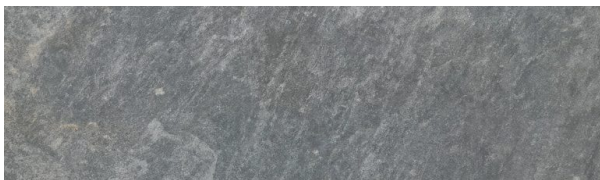

Colección: Veymont

Antracita

FORMATOS: 60x60cm, 20mm
COLOR: Anthrazit
ACABADO: Mate
USO: Exterior, Suelo
DATOS: 20 mm, Heladas, R11