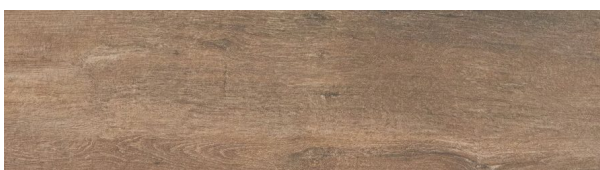

Mocca

FORMATOS: 60x60cm, 20mm
COLOR: Braun
ACABADO: Mate
USO: Exterior, Suelo
DATOS: 20 mm, Heladas, R11