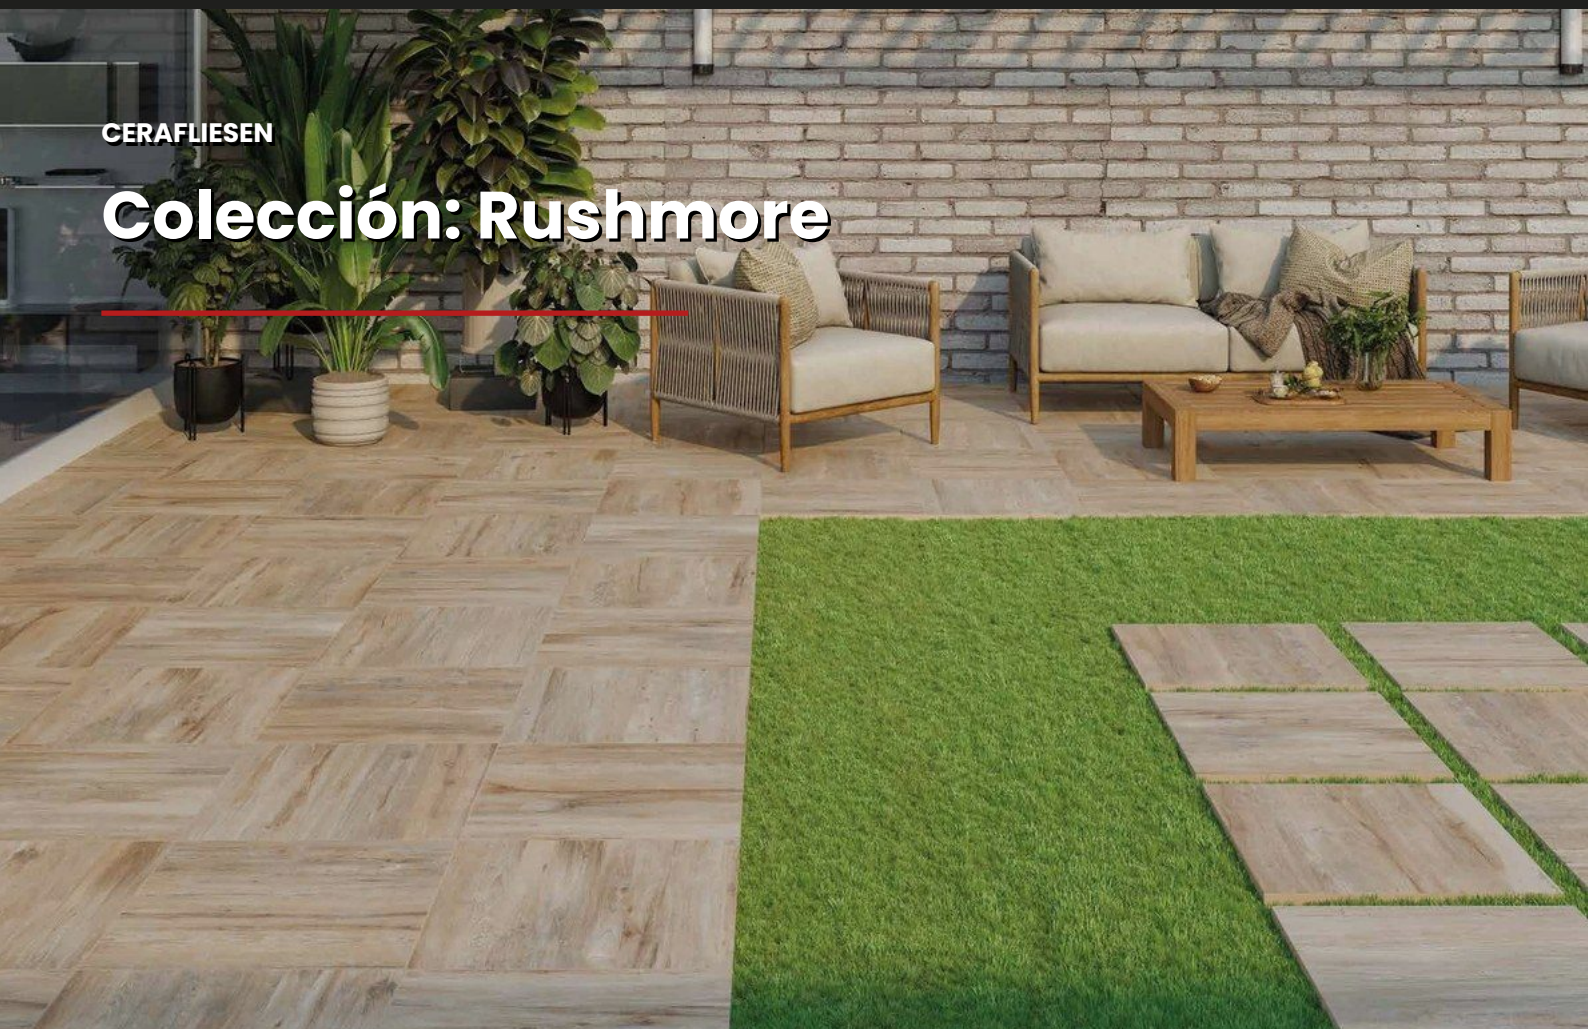

CERAFLIESEN

Colección: Rushmore

Diseños y versiones

3 materiales