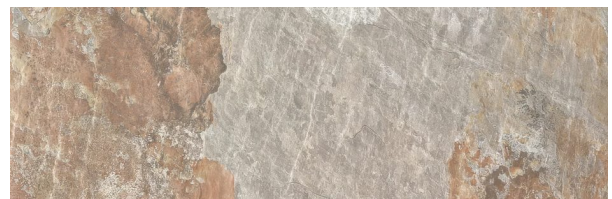

CERAFLIESEN

Colección: Moreda

Diseños y versiones

2 materiales

Beige

FORMATOS: 60x60cm, 20mm
COLOR: Beige, Braun, Rot
ACABADO: Mate
USO: Exterior, Suelo
DATOS: 20 mm, Heladas, R10, 13 caras

Gris

FORMATOS: 60x60cm, 20mm
COLOR: Grau, Braun, Rot +1
ACABADO: Mate
USO: Exterior, Suelo
DATOS: 20 mm, Heladas, R10