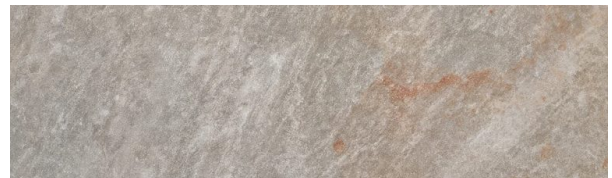

Natural

FORMATOS: 60x60cm, 20mm
COLOR: Grau, Braun
ACABADO: Mate
USO: Exterior, Suelo
DATOS: 20 mm, Heladas, R11