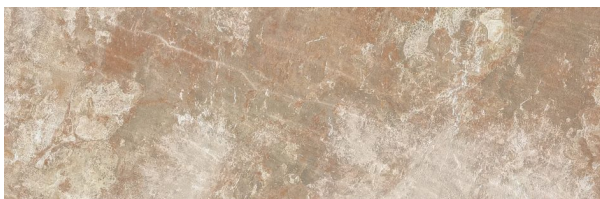

Beige

FORMATOS: 60x60cm, 20mm
COLOR: Beige, Braun, Rot
ACABADO: Mate
USO: Exterior, Suelo
DATOS: 20 mm, Heladas, R10, 13 caras