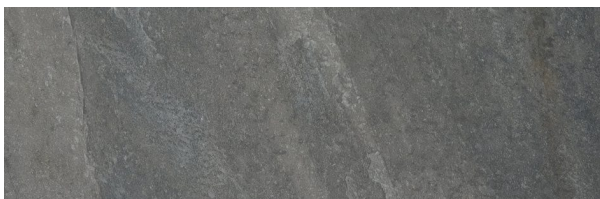

Antracita

FORMATE: 60x60cm, 20mm
FARBE: Anthrazit
OBERFLÄCHE: Matt
EINSATZ: Außen, Boden
MERKMALE: 20 mm, Frostsicher, R10