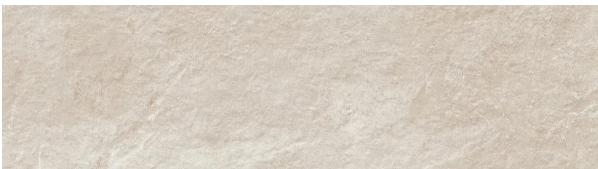

Beige

FORMATE: 60x60cm, 20mm
FARBE: Beige
OBERFLÄCHE: Matt
EINSATZ: Außen, Boden
MERKMALE: 20 mm, Frostsicher, R11, 17 Druckbilder