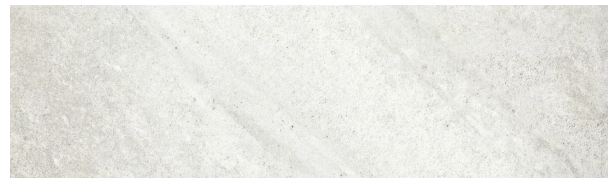

White

FORMATE: 60x60cm, 20mm
FARBE: Weiß, Grau
OBERFLÄCHE: Matt
EINSATZ: Außen, Boden
MERKMALE: 20 mm, Frostsicher, R10