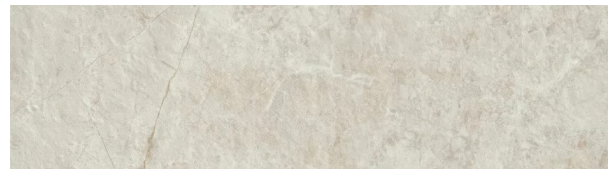

Beige

FORMATE: 60x120cm, 20mm, 60x60cm, 20mm
FARBE: Beige
OBERFLÄCHE: Matt
EINSATZ: Außen, Boden
MERKMALE: 20 mm, Frostsicher, R11, 13 Druckbilder