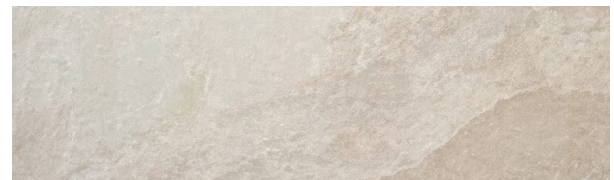

Beige

FORMATE: 60x60cm, 20mm
FARBE: Beige
OBERFLÄCHE: Matt
EINSATZ: Außen, Boden
MERKMALE: 20 mm, Frostsicher, R11