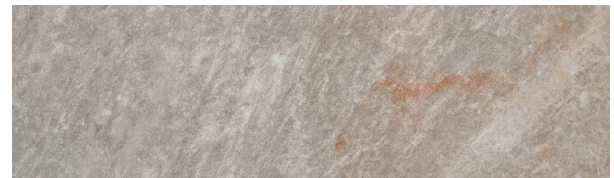

Natural

FORMATE: 60x60cm, 20mm
FARBE: Grau, Braun
OBERFLÄCHE: Matt
EINSATZ: Außen, Boden
MERKMALE: 20 mm, Frostsicher, R11