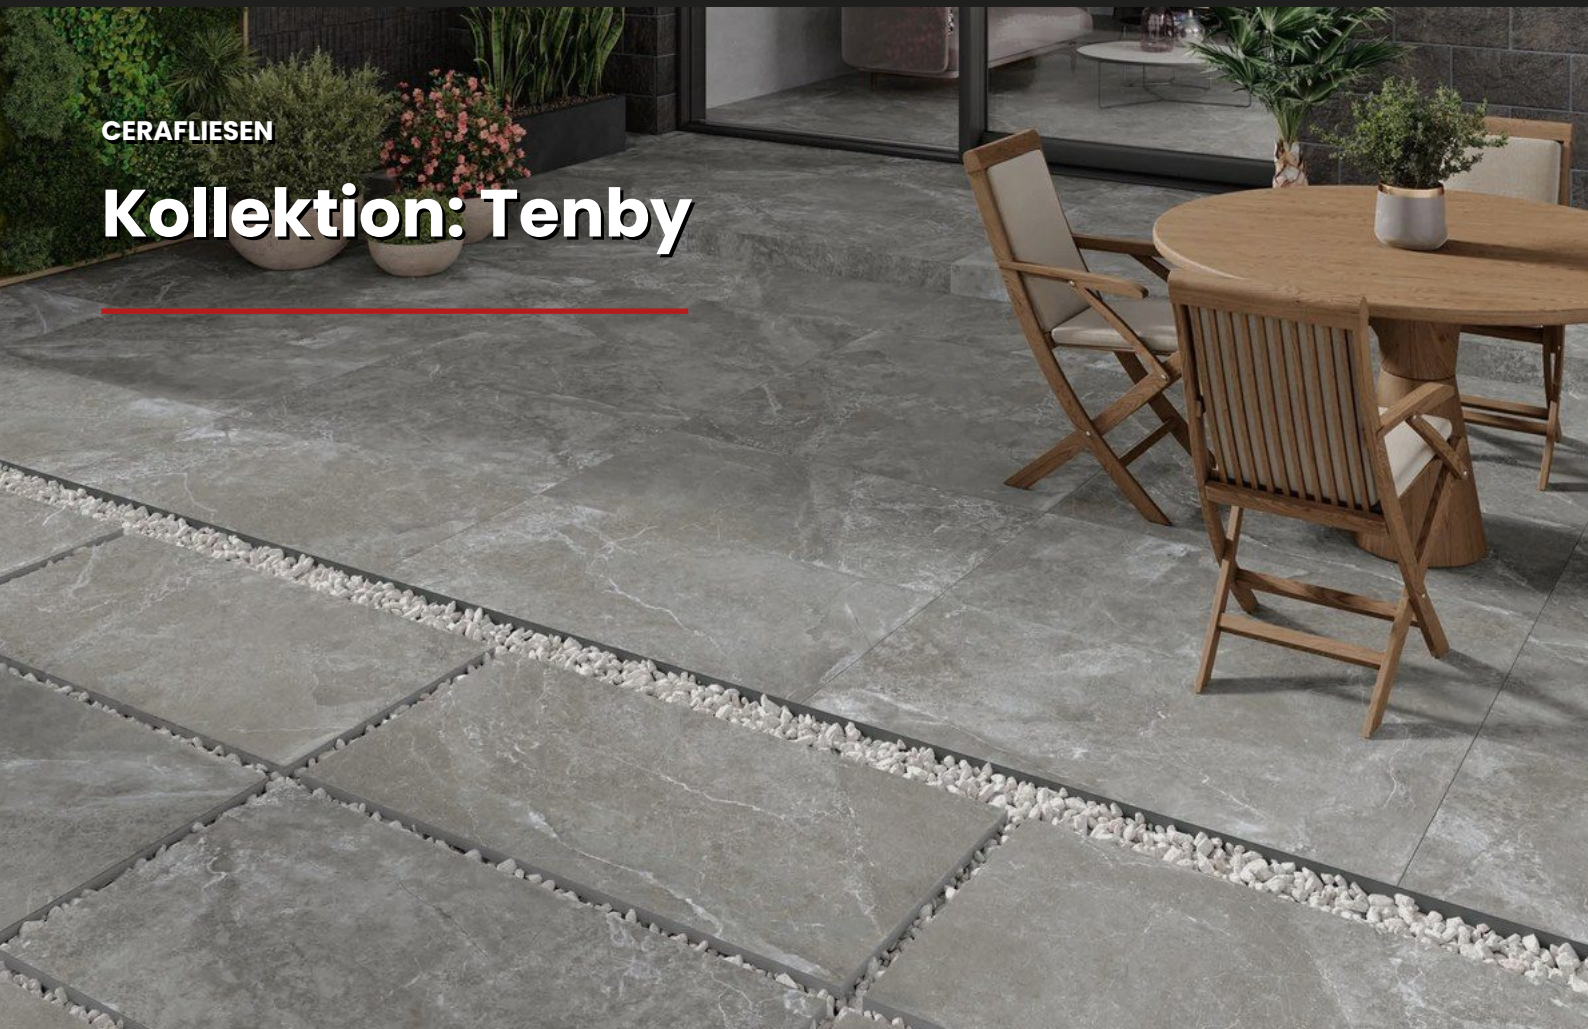

FORMATE: 60x90cm, 20mm

FARBE: Grau, Braun

OBERFLÄCHE: Matt

EINSATZ: Außen, Boden

MERKMALE: 20 mm, Frostsicher, R11, 17 Druckbilder

CERAFLIESEN

Kollektion: Tenby

Optiken und Ausführungen