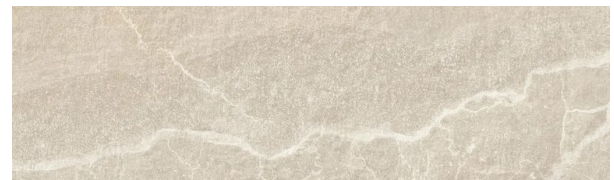

Beige

FORMATE: 60x90cm, 20mm, 60x60cm, 20mm
FARBE: Beige
OBERFLÄCHE: Matt
EINSATZ: Außen, Boden
MERKMALE: 20 mm, Frostsicher, R10, 11 Druckbilder

Grey

FORMATE: 60x90cm, 20mm, 60x60cm, 20mm
FARBE: Grau
OBERFLÄCHE: Matt
EINSATZ: Außen, Boden
MERKMALE: 20 mm, Frostsicher, R10, 11 Druckbilder