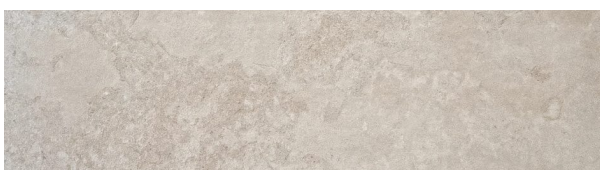

Sand

FORMATE: 60x90cm, 20mm, 60x60cm, 20mm
FARBE: Beige
OBERFLÄCHE: Matt
EINSATZ: Außen, Boden
MERKMALE: 20 mm, Frostsicher, R11, 17 Druckbilder