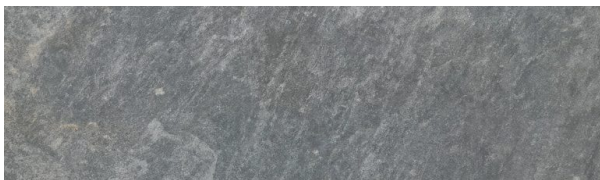

Kollektion: Veymont

Antracita

FORMATE: 60x60cm, 20mm
FARBE: Anthrazit
OBERFLÄCHE: Matt
EINSATZ: Außen, Boden
MERKMALE: 20 mm, Frostsicher, R11