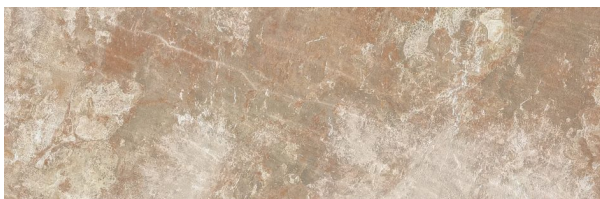

Beige

FORMATE: 60x60cm, 20mm
FARBE: Beige, Braun, Rot
OBERFLÄCHE: Matt
EINSATZ: Außen, Boden
MERKMALE: 20 mm, Frostsicher, R10, 13 Druckbilder