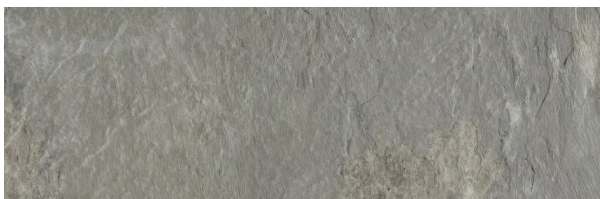

Gris

FORMATE: 60x90cm, 20mm

FARBE: Grau

OBERFLÄCHE: Matt

EINSATZ: Außen, Boden

MERKMALE: 20 mm, Frostsicher, R11, 17 Druckbilder