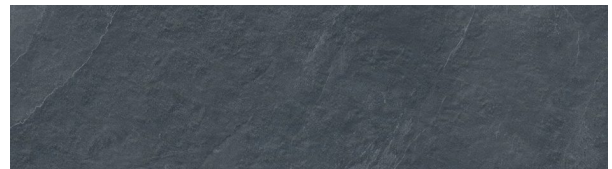

CERAFLIESEN

Kollektion: Verbier

Optiken und Ausführungen

3 Materialien

Beige

FORMATE: 60x60cm, 20mm
FARBE: Beige
OBERFLÄCHE: Matt
EINSATZ: Außen, Boden
MERKMALE: 20 mm, Frostsicher, R11, 17 Druckbilder

Black