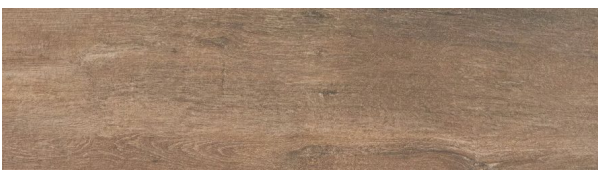

CERAFLIESEN

Kollektion: Rushmore

Optiken und Ausführungen

3 Materialien

Beige

FORMATE: 60x60cm, 20mm
FARBE: Beige
OBERFLÄCHE: Matt
EINSATZ: Außen, Boden
MERKMALE: 20 mm, Frostsicher, R11

Grey

FORMATE: 60x60cm, 20mm
FARBE: Grau
OBERFLÄCHE: Matt
EINSATZ: Außen, Boden
MERKMALE: 20 mm, Frostsicher, R11