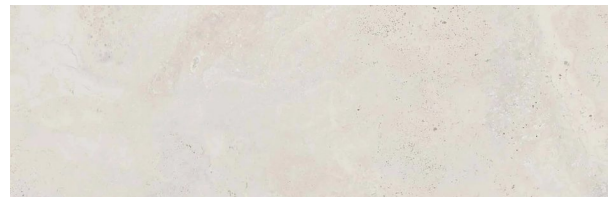

Sand

FORMATE: 60x120cm, 60x90cm, 60x60cm

FARBE: Beige

OBERFLÄCHE: Matt

EINSATZ: Außen, Boden

MERKMALE: 20 mm, Frostsicher, R11, 13 Druckbilder