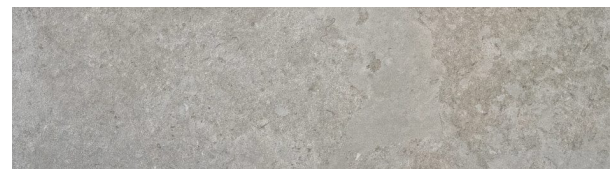

CERAFLIESEN

Kollektion: Moreda

Optiken und Ausführungen

2 Materialien

Beige

FORMATE: 60x60cm, 20mm
FARBE: Beige, Braun, Rot
OBERFLÄCHE: Matt
EINSATZ: Außen, Boden
MERKMALE: 20 mm, Frostsicher, R10, 13 Druckbilder

Gris

FORMATE: 60x60cm, 20mm
FARBE: Grau, Braun, Rot +1
OBERFLÄCHE: Matt
EINSATZ: Außen, Boden
MERKMALE: 20 mm, Frostsicher, R10

CERAFLIESEN

Kollektion: Portland

Optiken und Ausführungen

3 Materialien

Bone

FORMATE: 60x90cm, 20mm, 60x60cm, 20mm
FARBE: Beige
OBERFLÄCHE: Matt
EINSATZ: Außen, Boden
MERKMALE: 20 mm, Frostsicher, R11, 17 Druckbilder