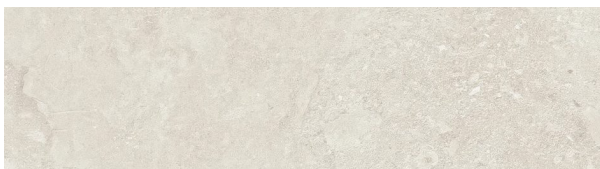

Gris

FORMATE: 60x60cm, 20mm
FARBE: Grau, Braun, Rot +1
OBERFLÄCHE: Matt
EINSATZ: Außen, Boden
MERKMALE: 20 mm, Frostsicher, R10

CERAFLIESEN

Kollektion: Portland

Optiken und Ausführungen

3 Materialien

Bone

FORMATE: 60x90cm, 20mm, 60x60cm, 20mm
FARBE: Beige
OBERFLÄCHE: Matt
EINSATZ: Außen, Boden
MERKMALE: 20 mm, Frostsicher, R11, 17 Druckbilder