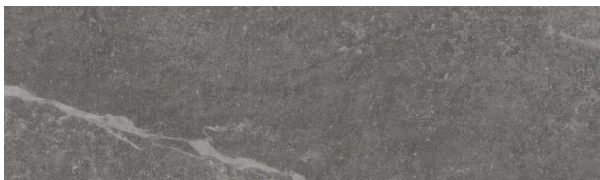

Kollektion: Bodo

Anthracite

FORMATE: 60x90cm, 20mm
FARBE: Anthrazit
OBERFLÄCHE: Matt
EINSATZ: Außen, Boden
MERKMALE: 20 mm, Frostsicher, R10, 11 Druckbilder