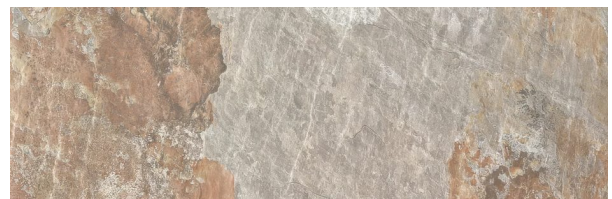

CERAFLIESEN

Kollektion: Moreda

Optiken und Ausführungen

2 Materialien

Beige

FORMATE: 60x60cm, 20mm
FARBE: Beige, Braun, Rot
OBERFLÄCHE: Matt
EINSATZ: Außen, Boden
MERKMALE: 20 mm, Frostsicher, R10, 13 Druckbilder