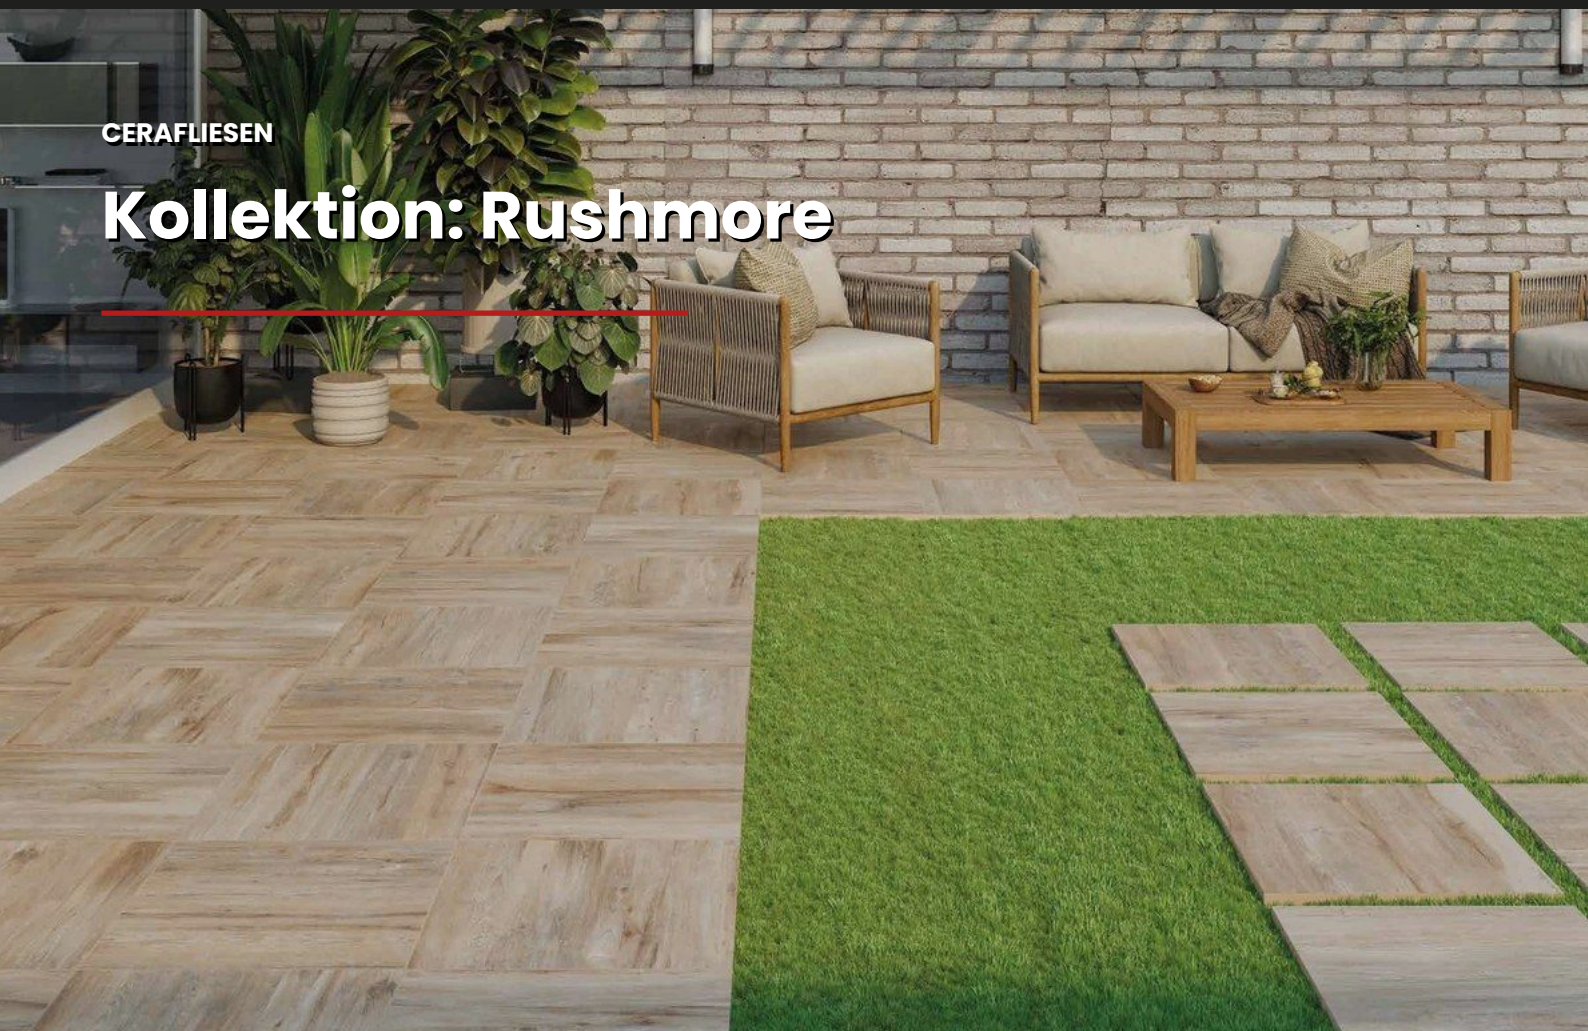

CERAFLIESEN

Kollektion: Rushmore

Optiken und Ausführungen

3 Materialien