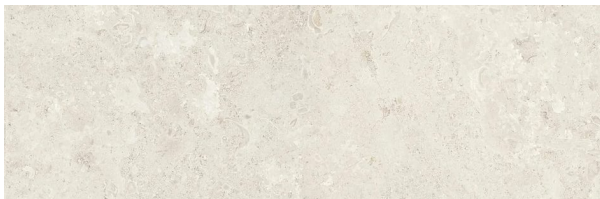

Beige

FORMATE: 60x120cm, 20mm, 60x90cm, 20mm, 60x60cm, 20mm
FARBE: Beige
OBERFLÄCHE: Matt
EINSATZ: Außen, Boden
MERKMALE: 20 mm, Frostsicher, R11, 13 Druckbilder