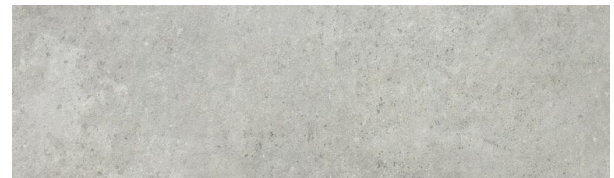

Silver

FORMATE: 60x60cm, 20mm
FARBE: Hellgrau, Grau
OBERFLÄCHE: Matt
EINSATZ: Außen, Boden
MERKMALE: 20 mm, Frostsicher, R10