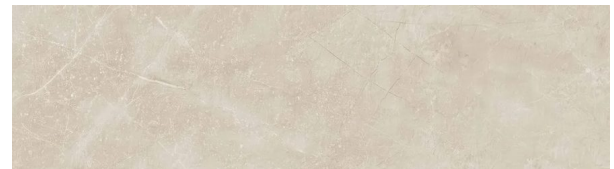

Beige

FORMATE: 60x90cm, 20mm
FARBE: Beige
OBERFLÄCHE: Matt
EINSATZ: Außen, Boden
MERKMALE: 20 mm, Frostsicher, R10, II Druckbilder

Gris

FORMATE: 60x90cm, 20mm
FARBE: Hellgrau, Grau
OBERFLÄCHE: Matt
EINSATZ: Außen, Boden
MERKMALE: 20 mm, Frostsicher, R10, II Druckbilder