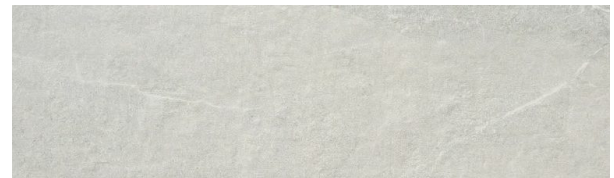

Grey

FORMATE: 60x60cm, 20mm
FARBE: Hellgrau, Grau
OBERFLÄCHE: Matt
EINSATZ: Außen, Boden
MERKMALE: 20 mm, Frostsicher, R11, 8 Druckbilder

Kollektion: Bodo

Anthracite

FORMATE: 60x90cm, 20mm
FARBE: Anthrazit
OBERFLÄCHE: Matt
EINSATZ: Außen, Boden
MERKMALE: 20 mm, Frostsicher, R10, 11 Druckbilder

Beige

FORMATE: 60x90cm, 20mm, 60x60cm, 20mm
FARBE: Beige
OBERFLÄCHE: Matt
EINSATZ: Außen, Boden
MERKMALE: 20 mm, Frostsicher, R10, 11 Druckbilder

Grey

FORMATE: 60x90cm, 20mm, 60x60cm, 20mm
FARBE: Grau
OBERFLÄCHE: Matt
EINSATZ: Außen, Boden
MERKMALE: 20 mm, Frostsicher, R10, 11 Druckbilder