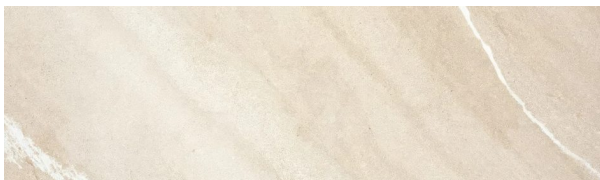

Kollektion: Valar

Beige

FORMATE: 60x60cm, 20mm, 60x120cm, 20mm
FARBE: Beige
OBERFLÄCHE: Matt
EINSATZ: Außen, Boden
MERKMALE: 20 mm, Frostsicher, R11, R10 +1