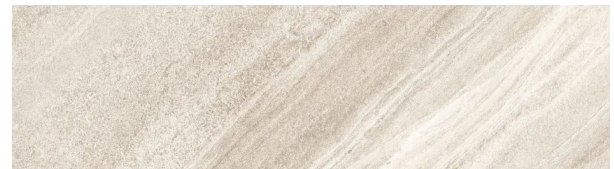

Beige

FORMATE: 60x90cm, 20mm
FARBE: Beige
OBERFLÄCHE: Matt
EINSATZ: Außen, Boden
MERKMALE: 20 mm, Frostsicher, R11, 7 Druckbilder